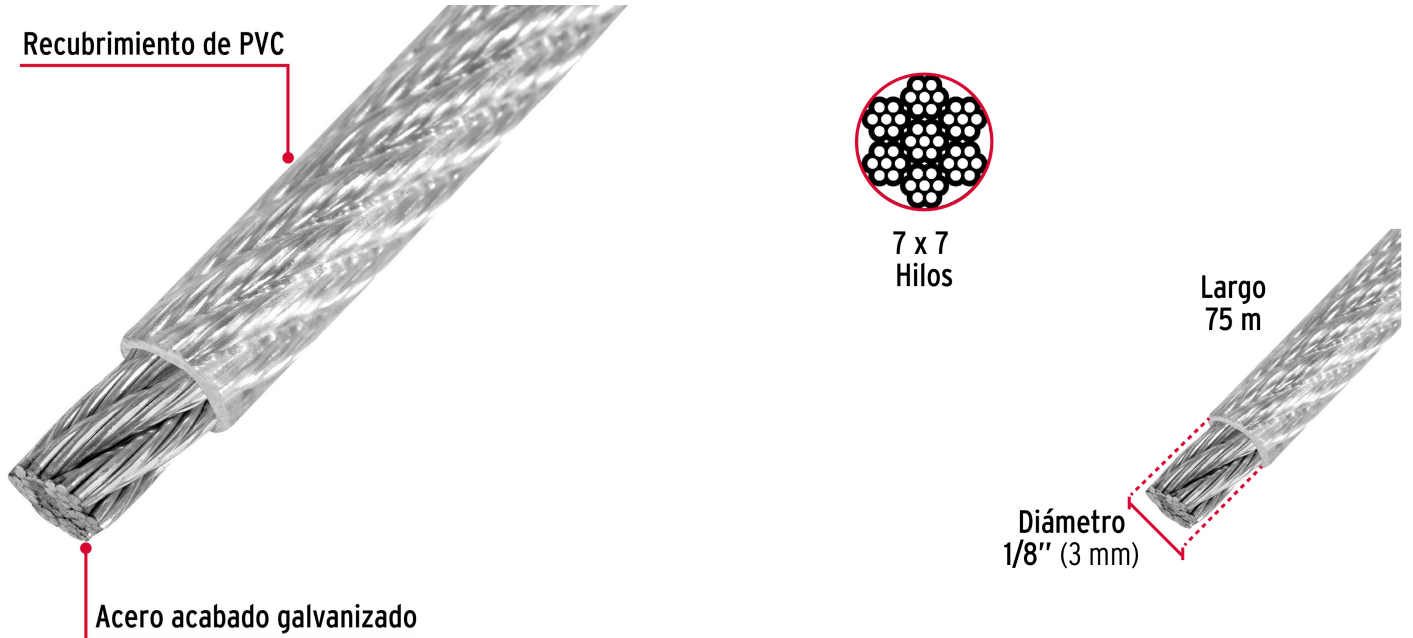

País de origen

Fabricado en China bajo las estrictas especificaciones de GRUPO TRUPER

Imágenes complementarias