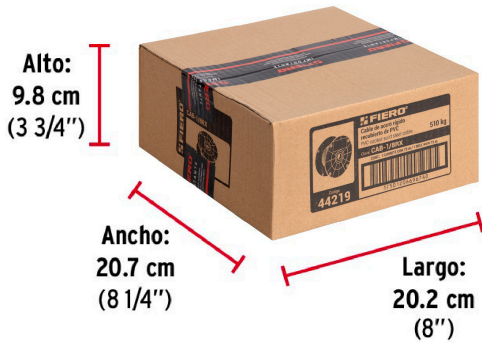

Especificaciones

Carga de trabajo máxima*	510 kg
Diámetro	1/8" (3 mm)
Número de hilos	7 x 7
Largo	75 m
Peso con carrete	4.2 kg
Empaque individual	Carrete plástico
Inner	75
Master	300
Pallet	18000

Datos de Empaque (Medidas y pesos aproximados)

Inner	Medidas: Alto: 9.8 cm (3 3/4") Ancho: 20.7 cm (8 1/4") Largo: 20.2 cm (8") Peso: 4.34 kg (9.57 lb)
Master	Medidas: Alto: 21.2 cm (8 1/4") Ancho: 22 cm (8 3/4") Largo: 41.8 cm (16 1/2") Peso: 17.96 kg (39.60 lb)

País de origen**Fabricado en China bajo las estrictas especificaciones de GRUPO TRUPER****Imágenes complementarias****EMPAQUE INNER**

Contiene: 1 carrete (75 m)

Peso: 4.34 kg (9.57 lb)

EMPAQUE MASTER

Contiene: 4 carrete (300 m)

Peso: 17.96 kg (39.60 lb)