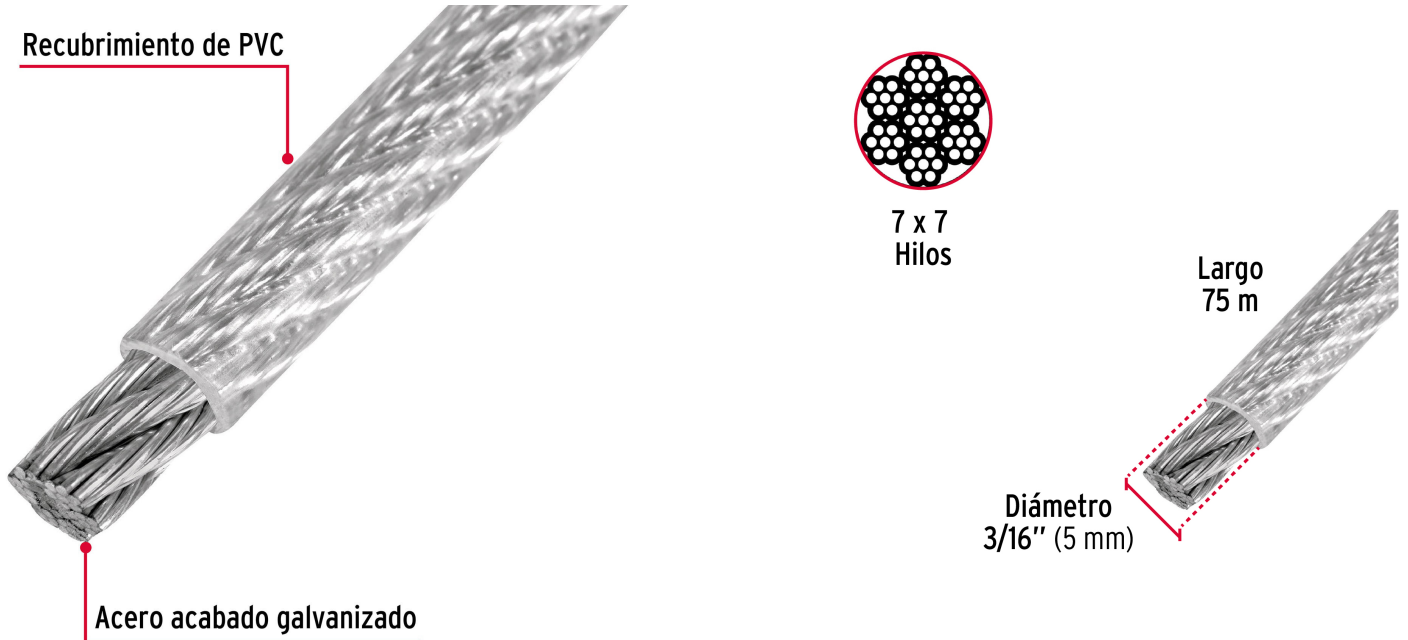

CÓDIGO: 44217 CLAVE: CAB-3/16RX

Metro de cable rígido 3/16" acero 7x7 recubierto PVC, 75 m

- Fabricado en acero con acabado galvanizado
- Recubrimiento de PVC que evita maltratos a productos que se fijan o aseguran con el cable
- Torcido regular
- *No sobrepase la capacidad marcada

7 x 7 Hilos

No usar para escalar

Certificaciones y garantías

- Excede la Especificación US Type Std: MIL-DTL-83420M
- Garantizado contra defectos de fabricación o mano de obra. La garantía se puede hacer válida con cualquier distribuidor de TRUPER

Inner	Medidas: Alto: 13 cm (5 1/4") Ancho: 20.5 cm (8") Largo: 20.5 cm (8") Peso: 8.46 kg (18.65 lb)
Master	Medidas: Alto: 15 cm (6") Ancho: 44.5 cm (17 1/2") Largo: 44.5 cm (17 1/2") Peso: 34.38 kg (75.79 lb)

País de origen**Fabricado en China bajo las estrictas especificaciones de GRUPO TRUPER****Imágenes complementarias****EMPAQUE INNER**

Contiene: 75 metros

Peso: 8.46 kg (18.65 lb)

EMPAQUE MASTER

Contiene: 4 inner (300 metros)