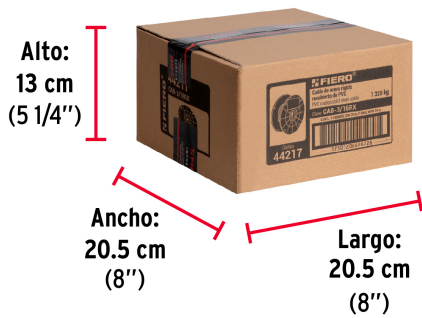

Especificaciones

Carga de trabajo máxima*	1,320 kg
Diámetro	3/16" (5 mm)
Número de hilos	7 x 7
Largo	75 m
Peso con carrete	8.3 kg
Empaque individual	Carrete plástico
Master	300
Pallet	6000
Inner	75

Datos de Empaque (Medidas y pesos aproximados)

Inner	Medidas: Alto: 13 cm (5 1/4") Ancho: 20.5 cm (8") Largo: 20.5 cm (8") Peso: 8.46 kg (18.65 lb)
Master	Medidas: Alto: 15 cm (6") Ancho: 44.5 cm (17 1/2") Largo: 44.5 cm (17 1/2") Peso: 34.38 kg (75.79 lb)

País de origen**Fabricado en China bajo las estrictas especificaciones de GRUPO TRUPER****Imágenes complementarias****EMPAQUE INNER**

Contiene: 75 metros

Peso: 8.46 kg (18.65 lb)

EMPAQUE MASTER

Contiene: 4 inner (300 metros)

Peso: 34.38 kg (75.79 lb)