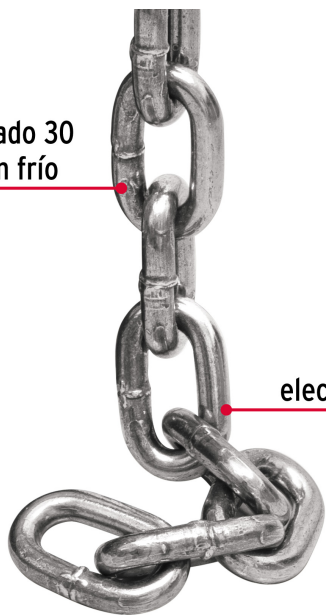

CÓDIGO: 44264 CLAVE: CAPU-3/8

Metro de cadena pulida de 3/8", 10 m en cubeta, Fiero

- Fabricada en acero pulido
- Cadena grado 30 formada en frío
- Eslabones electrosoldados
- Elongación mínima
- Para asegurar rejas y portones, limitar accesos

Especificaciones

Límite de carga	1,202 kg
Espesor	3/8"
Eslabón (largo x ancho)	36 mm x 14 mm
Peso aproximado	20 kg
Contenido	10 m
Empaque individual	Cubeta
Inner	10
Pallet	320

País de origen

Fabricado en México bajo las estrictas especificaciones de GRUPO TRUPER

Imágenes complementarias

Cadena grado 30
formada en frío

Eslabones
electrosoldados