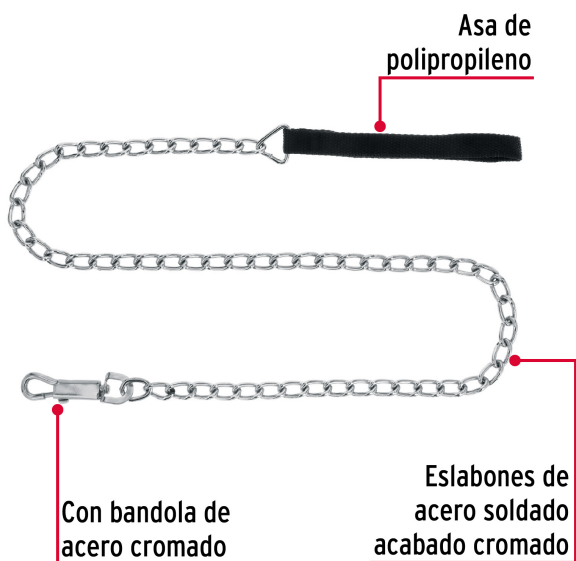

Imágenes complementarias