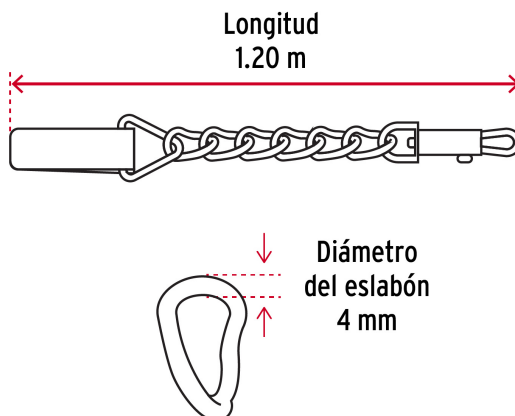

FIERO

CÓDIGO: 44284 CLAVE: CAPE-40

Correa de 1.2 m de paseo para perro, eslabón 4 mm, Fiero

- Eslabones de acero soldados, con acabado cromado para mayor durabilidad y resistencia a la corrosión
- Con bandola de acero cromado y asa de polipropileno

Certificaciones y garantías

- Garantizado contra defectos de fabricación o mano de obra. La garantía se puede hacer válida con cualquier distribuidor de TRUPER

Especificaciones

Talla	Mediano a grande
Soporta hasta	35 kg
Diámetro del eslabón	4 mm
Longitud	1.20 m
Empaque individual	Tarjeta
Inner	12
Master	72
Pallet	3744

País de origen**Fabricado en China bajo las estrictas especificaciones de GRUPO TRUPER**

Imágenes complementarias

Mediano a Grande M-G
Hasta 35 Kg