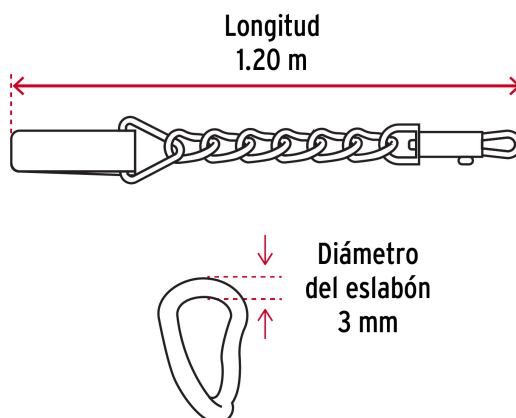

CÓDIGO: 44282 CLAVE: CAPE-30

Correa de 1.2 m de paseo para perro, eslabón 3 mm, Fiero

- Eslabones de acero soldados, con acabado cromado para mayor durabilidad y resistencia a la corrosión
- Con bandola de acero cromado y asa de polipropileno

Certificaciones y garantías

- Garantizado contra defectos de fabricación o mano de obra. La garantía se puede hacer válida con cualquier distribuidor de TRUPER

Especificaciones

Talla	Chico a mediano
Soporta hasta	15 kg
Diámetro del eslabón	3 mm
Longitud	1.20 m
Empaque individual	Tarjeta
Inner	12
Master	72
Pallet	5184

País de origen

Fabricado en China bajo las estrictas especificaciones de GRUPO TRUPER

Imagenes complementarias

Chico a Mediano CH-M
Hasta 15 Kg