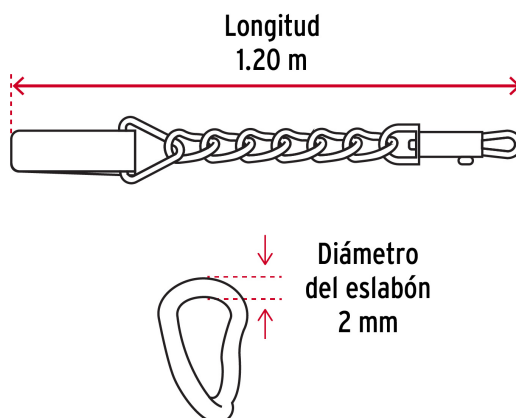

CÓDIGO: 44280 CLAVE: CAPE-20

Correa de 1.2 m de paseo para perro, eslabón 2 mm, Fiero

- Eslabones de acero soldados, con acabado cromado para mayor durabilidad y resistencia a la corrosión
- Con bandola de acero cromado y asa de polipropileno

Certificaciones y garantías

- Garantizado contra defectos de fabricación o mano de obra. La garantía se puede hacer válida con cualquier distribuidor de TRUPER

Especificaciones

Talla	Extrachico
Soporta hasta	5 kg
Diámetro del eslabón	2 mm
Longitud	1.20 m
Empaque individual	Tarjeta
Inner	12
Master	96
Pallet	8640

País de origen

Fabricado en China bajo las estrictas especificaciones de GRUPO TRUPER

Imágenes complementarias

Extrachico XCH
Hasta 5 Kg