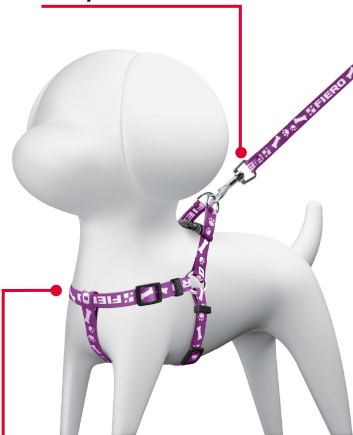

CÓDIGO: 44294 CLAVE: COPE-10

Correa con pechera para perro, 1 cm ancho, Fiero

- Fabricadas en polipropileno
- Anillos de acero
- Correas con bandolas de rápido enganche y agarradera
- Hebillas de liberación rápida
- Para razas pequeñas

Certificaciones y garantías

- Garantizado contra defectos de fabricación o mano de obra. La garantía se puede hacer válida con cualquier distribuidor de TRUPER

Especificaciones

Talla	Chica
Ancho	1 cm
Largo	115 cm
Color	6 colores surtidos (rosa, rojo, negro, morado, verde, azul)
Empaque individual	Bolsa
Pallet	4680
Inner	12
Master	120

País de origen

Fabricado en China bajo las estrictas especificaciones de GRUPO TRUPER

Imágenes complementarias

Doble anillo "D" que proporciona mayor control

Agarradera

Correa con bandola de rápido enganche