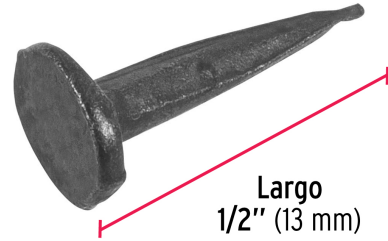

CÓDIGO: 44932 CLAVE: TAVO-6

**Bolsa con 1 kg de tachuelas pavonadas No. 6, Fiero**

- Fabricadas en acero con acabado pavonado
- Cabeza plana
- Para tapicería, muebles y manualidades

**Certificaciones y garantías**

- Garantizado contra defectos de fabricación o mano de obra. La garantía se puede hacer válida con cualquier distribuidor de TRUPER

**Especificaciones**

<b>Medida (Número)</b>	6
<b>Longitud</b>	1/2" (13 mm)
<b>Empaque individual</b>	Bolsa de 1 kg
<b>Pallet</b>	900
<b>Inner</b>	1
<b>Master</b>	25

**País de origen****Fabricado en China bajo las estrictas especificaciones de GRUPO TRUPER**

Imágenes complementarias

Cabeza plana

Largo  
1/2" (13 mm)

**TRUPER**  
TAVO-6  
Código: 44932  
Tachuelas  
Cut tacks  
CONT.: 1 kg