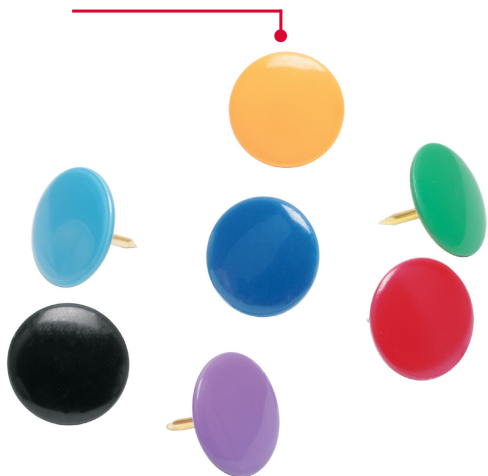

Imágenes complementarias

Cabeza cubierta de PVC