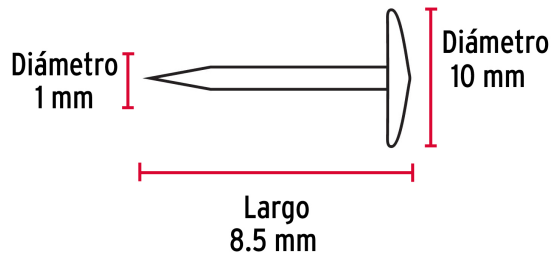

Certificaciones y garantías

- Garantizado contra defectos de fabricación o mano de obra. La garantía se puede hacer válida con cualquier distribuidor de TRUPER

Especificaciones

Color	10 surtidos (rosa, negro, azul, blanco, rojo, naranja, amarillo, verde, azul cielo, morado)
Longitud	8.5 mm
Diámetro del cuerpo	1 mm
Diámetro de la cabeza	10 mm
Empaque individual	Caja con 100 piezas
Inner	10
Master	500
Pallet	19500

País de origen

Fabricado en China bajo las estrictas especificaciones de GRUPO TRUPER

Imágenes complementarias

Cabeza cubierta de PVC

10 Colores surtidos