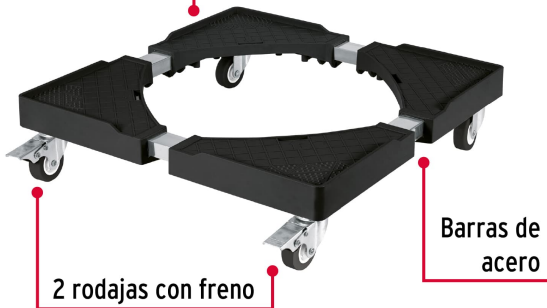

CÓDIGO: 49301 CLAVE: BARU-45

Base universal con ruedas para línea blanca, Fiero

- Soportes plásticos resistentes al impacto
- Rodajas de polipropileno que giran 360°
- Ajustable de 45 cm x 43 cm hasta 65 cm x 68 cm
- Ideal para mover lavadoras y refrigeradores, facilita su limpieza y almacenamiento
- Facilita el traslado y mantiene la ventilación en la parte inferior de los objetos

Incluye
tornillería

Certificaciones y garantías

- Garantizado contra defectos de fabricación o mano de obra. La garantía se puede hacer válida con cualquier distribuidor de TRUPER

Especificaciones

Carga máxima	400 kg
Altura	11 cm
Dimensiones rodaja (diámetro x espesor)	50 mmx 17 mm
Empaque individual	Caja
Inner	1
Master	10
Pallet	120

País de origen

Fabricado en China bajo las estrictas especificaciones de GRUPO TRUPER

Incluye

Tornillería

Imágenes complementarias

Soportes plásticos resistentes al impacto

Ajustable de 45 x 43 hasta 65 x 68 cm