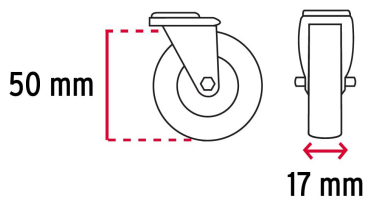

Incluye
tornillería

Certificaciones y garantías

- Garantizado contra defectos de fabricación o mano de obra. La garantía se puede hacer válida con cualquier distribuidor de TRUPER

Especificaciones

Carga máxima	400 kg
Altura	11 cm
Dimensiones rodaja (diámetro x espesor)	50 mmx 17 mm
Empaque individual	Caja
Inner	1
Master	10
Pallet	120

País de origen

Fabricado en China bajo las estrictas especificaciones de GRUPO TRUPER

Incluye

Tornillería

Imágenes complementarias

Soportes plásticos resistentes al impacto

Ajustable de 45 x 43 hasta 65 x 68 cm