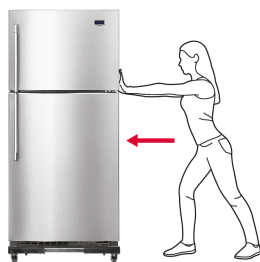

Útil para mover objetos pesados como lavadoras y refrigeradores

Ruedas giratorias con seguro