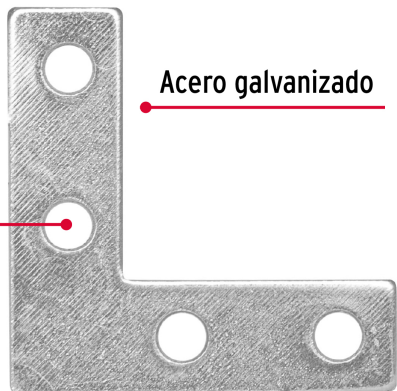

CÓDIGO: 41038 CLAVE: ECAN-1 1/2

**Bolsa c/24 escuadras planas cantoneras 1-1/2"x1-1/2", Fiero**

- Fabricada en acero galvanizado, resistente a la corrosión
- Resistente a la corrosión
- Con barrenos para una mejor fijación
- Ideal para la unión de cajones, ventanas, puertas y muebles

**Certificaciones y garantías**

- Garantizado contra defectos de fabricación o mano de obra. La garantía se puede hacer válida con cualquier distribuidor de TRUPER

**Especificaciones**

<b>Largo</b>	1-1/2"(38 mm)
<b>Ancho</b>	7/16"(11 mm)
<b>Espesor</b>	1.4 mm
<b>Número de barrenos</b>	4
<b>Empaque individual</b>	Bolsa
<b>Pallet</b>	5760
<b>Inner</b>	6
<b>Master</b>	72
<b>Número de piezas</b>	24

**País de Origen****Fabricado en China bajo las estrictas especificaciones de GRUPO TRUPER**

Imágenes complementarias

Acero galvanizado

4 Barrenos para fijación

Ancho 7/16" (11 mm)

Largo 1 1/2" (38 mm)