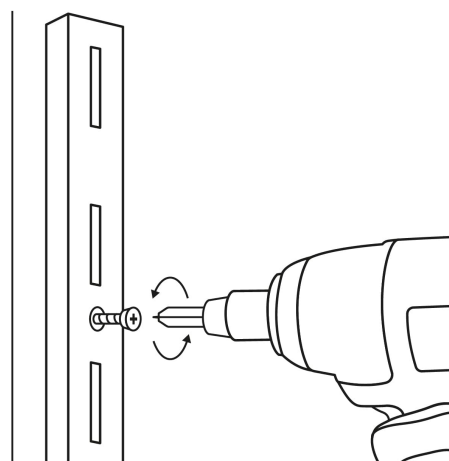

CÓDIGO: 47712 CLAVE: SOMO-20CS

Cremallera sencilla blanca para ménsulas planas, 2m, Fiero

- Fabricada de acero
- Fácil instalación
- Ideal para ajustar repisas a la altura requerida

Certificaciones y garantías

País de origen

Fabricado en China bajo las estrictas especificaciones de GRUPO TRUPER

Imagenes complementarias

Fabricada en acero

Largo
2 m

Ancho
16 mm

Fácil instalación