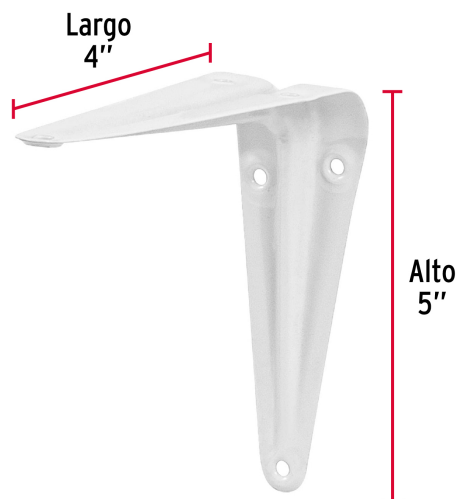

País de Origen

Fabricado en China bajo las estrictas especificaciones de GRUPO TRUPER

Imagenes complementarias