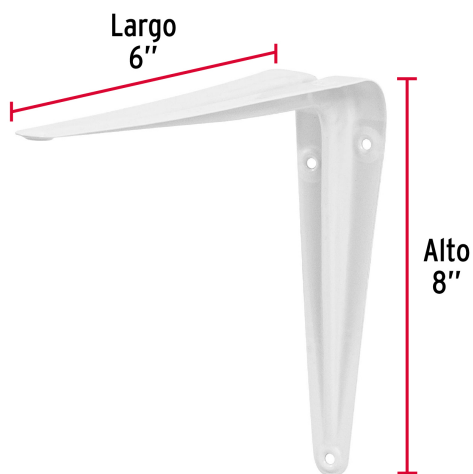

CÓDIGO: 44006 CLAVE: ME-8B

**Ménsula de acero blanca 6 x 8", Fiero**

- Fabricada en acero
- Fácil instalación
- Útil para emplearse como soporte de repisas o cubiertas

**Certificaciones y garantías**

- Garantizado contra defectos de fabricación o mano de obra. La garantía se puede hacer válida con cualquier distribuidor de TRUPER

**Especificaciones**

<b>Medida</b>	6" x 8"
<b>Carga de trabajo calculada por par</b>	30 kg
<b>Espesor</b>	0.8 mm
<b>Puntos de sujeción</b>	6
<b>Empaque individual</b>	Etiqueta
<b>Inner</b>	24
<b>Master</b>	144
<b>Pallet</b>	6912

**Datos de Empaque (Medidas y pesos aproximados)**

<b>Empaque Individual</b>	<b>Medidas:</b> Alto: 14.7 cm (1 3/4") Ancho: 3.8 cm (1 1/2") Largo: 20 cm (7 3/4") <b>Peso:</b> 0.06 kg (0.13 lb)
<b>Inner</b>	<b>Medidas:</b> Alto: 4.8 cm (2") Ancho: 20.6 cm (8") Largo: 27 cm (10 3/4") <b>Peso:</b> 1.52 kg (3.35 lb)
<b>Master</b>	<b>Medidas:</b> Alto: 30.8 cm (12 1/4") Ancho: 22.5 cm (8 3/4") Largo: 28.3 cm (11 1/4") <b>Peso:</b> 9.46 kg (20.86 lb)

**País de Origen****Fabricado en China bajo las estrictas especificaciones de GRUPO TRUPER****Imágenes complementarias****EMPAQUE INNER**

Contiene: 24 piezas

Peso: 1.52 kg (3.35 lb)