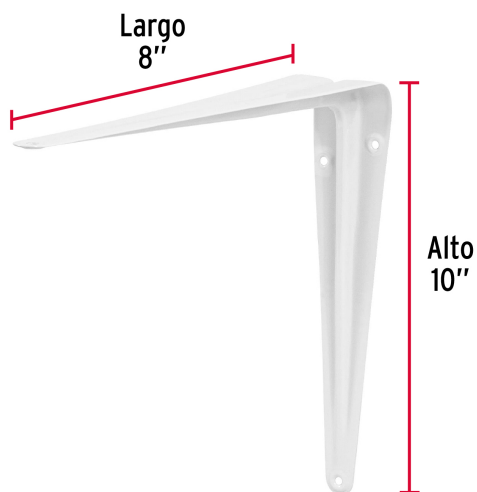

CÓDIGO: 44009 CLAVE: ME-10B

Ménsula de acero blanca 8 x 10", Fiero

- Fabricada en acero
- Fácil instalación
- Útil para emplearse como soporte de repisas o cubiertas

Certificaciones y garantías

- Garantizado contra defectos de fabricación o mano de obra. La garantía se puede hacer válida con cualquier distribuidor de TRUPER

Empaque Individual	Medidas: Alto: 19.7 cm (7 3/4") Ancho: 4.3 cm (1 3/4") Largo: 25 cm (9 3/4") Peso: 0.1 kg (0.22 lb)
Inner	Medidas: Alto: 5 cm (2") Ancho: 28.5 cm (11 1/4") Largo: 33.5 cm (13 1/4") Peso: 2.54 kg (5.60 lb)
Master	Medidas: Alto: 17 cm (6 3/4") Ancho: 30.4 cm (12") Largo: 34.8 cm (13 3/4") Peso: 7.94 kg (17.50 lb)

1 Pieza: 44001 (ME-5G) Ménsulas de acero gris 4 x 5", FIERO

1 Pieza: 44004 (ME-6G) Ménsulas de acero gris 5 x 6", FIERO

1 Pieza: 44451 (ME-6N) Ménsulas de acero negra 5" x 6", FIERO

1 Pieza: 44452 (ME-8N) Ménsulas de acero negra 6 x 8", FIERO

1 Pieza: 44000 (ME-5B) Ménsulas de acero blanca 4 x 5", FIERO

1 Pieza: 44006 (ME-8B) Ménsulas de acero blanca 6 x 8", FIERO

Imágenes complementarias

Imagenes complementarias**EMPAQUE INNER**

Contiene: 24 piezas