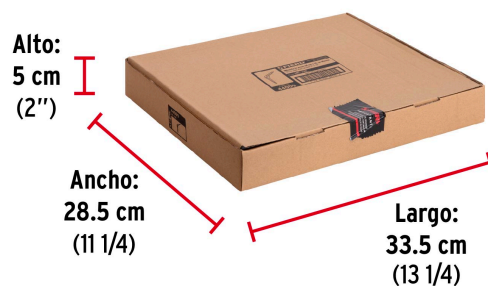

EMPAQUE INNER

Contiene: 24 piezas

Peso: 2.54 kg (5.60 lb)