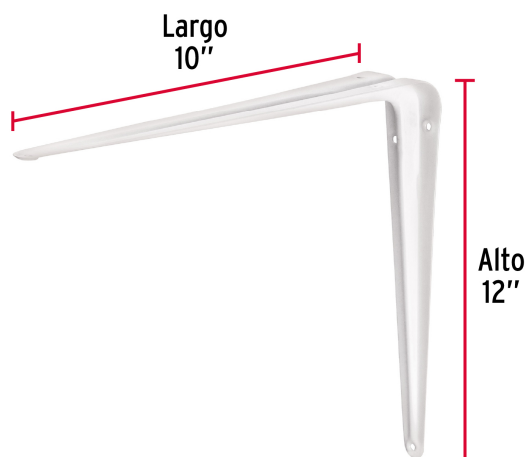

País de Origen

Fabricado en China bajo las estrictas especificaciones de GRUPO TRUPER

Imágenes complementarias