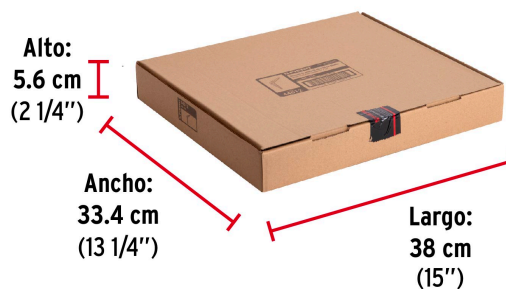

EMPAQUE INNER

Contiene: 24 piezas

Peso: 3.56 kg (7.85 lb)