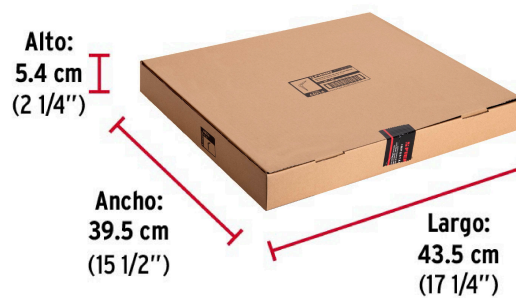

EMPAQUE INNER

Contiene: 24 piezas

Peso: 4.5 (9.92 lb)