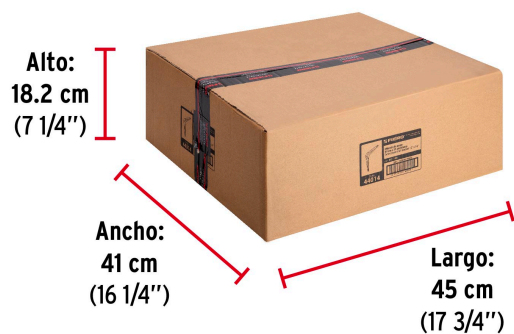

Especificaciones

Medida	12" x 14"
Carga de trabajo calculada por par	50 kg
Espesor	1 mm
Puntos de sujeción	6
Empaque individual	Etiqueta
Inner	24
Master	72
Pallet	1728

Datos de Empaque (Medidas y pesos aproximados)

Empaque Individual	Medidas: Alto: 30 cm (11 3/4") Ancho: 4.5 cm (1 3/4") Largo: 35.3 cm (14") Peso: 0.18 kg (0.40 lb)
Inner	Medidas: Alto: 5.4 cm (2 1/4") Ancho: 39.5 cm (15 1/2") Largo: 43.5 cm (17 1/4") Peso: 4.5 kg (9.92 lb)
Master	Medidas: Alto: 18.2 cm (7 1/4") Ancho: 41 cm (16 1/4") Largo: 45 cm (17 3/4") Peso: 13.92 kg (30.69 lb)

País de Origen**Fabricado en China bajo las estrictas especificaciones de GRUPO TRUPER****Imágenes complementarias****EMPAQUE INNER****Contiene: 24 piezas****Peso: 4.5 (9.92 lb)**

Imágenes complementarias

EMPAQUE MASTER

Contiene: 3 inner (72 piezas)

Peso: 13.92 kg (30.69 lb)