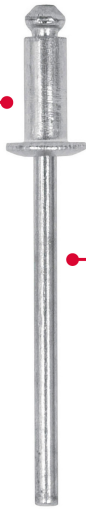

FIERO

CÓDIGO: 44519 CLAVE: R-43B

Bolsa con 50 remaches 1/8" x 3/16" de aluminio, ala 1/4"

- Cuerpo de aluminio con acabado natural
- Clavo de acero
- Para unir planchas metálicas, perfiles, hojalatería, electrodomésticos y estructuras en general
- Compatible con remachadoras marca Truper®

Certificaciones y garantías

- Garantizado contra defectos de fabricación o mano de obra. La garantía se puede hacer válida con cualquier distribuidor de TRUPER

Especificaciones

Diámetro	1/8"
Diámetro de ala	1/4" (6.5 mm)
Máximo agarre	3/16" (5 mm)
Número de piezas	50
Empaque individual	Bolsa
Inner	10
Master	60
Pallet	9600

País de origen**Fabricado en China bajo las estrictas especificaciones de GRUPO TRUPER**

Imágenes complementarias

Cuerpo de aluminio,
acabado natural

Clavo de acero