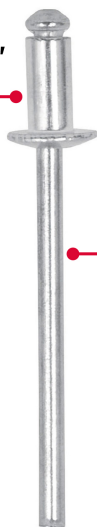

CÓDIGO: 44518 CLAVE: R-42B

Bolsa con 50 remaches 1/8" x 1/8" de aluminio, ala 1/4"

- Cuerpo de aluminio con acabado natural
- Clavo de acero
- Para unir planchas metálicas, perfiles, hojalatería, electrodomésticos y estructuras en general
- Compatible con remachadoras marca Truper®

**Certificaciones y garantías**

- Garantizado contra defectos de fabricación o mano de obra. La garantía se puede hacer válida con cualquier distribuidor de TRUPER

Especificaciones

Diámetro	1/8"
Diámetro de ala	1/4" (6.5 mm)
Máximo agarre	1/8" (3 mm)
Número de piezas	50
Empaque individual	Bolsa
Inner	10
Master	60
Pallet	7560

País de origen**Fabricado en China bajo las estrictas especificaciones de GRUPO TRUPER**

Imágenes complementarias

Cuerpo de aluminio,
acabado natural

Clavo de acero