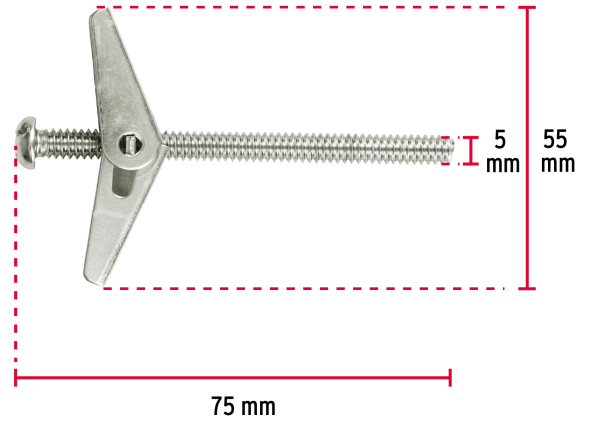

Imágenes complementarias