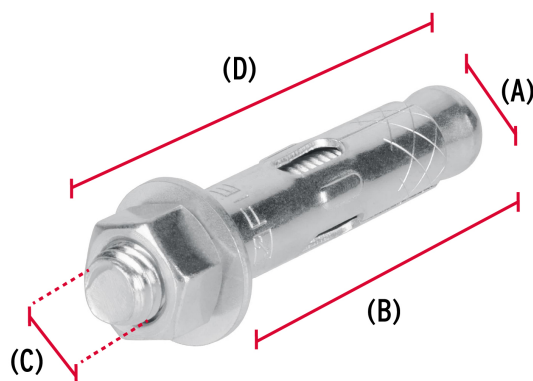

**FIERO**

CÓDIGO: 47371 CLAVE: TAE-1/2T

## Bolsa con 2 taquetes expansivos de 1/2" con tornillo, Fiero

- Fabricados en acero con acabado galvanizado
- Taquete montado
- Para fijar en concreto

Taquete montado

### Especificaciones

Taquete (diámetro x largo camisa)	5/8" x 60 mm
Tornillo (diámetro x largo)	1/2" (13 mm) x 3 1/2" (90 mm)
Uso de broca	5/8" (16 mm)
Número de piezas	2
Empaque individual	Bolsa
Inner	6
Master	72
Pallet	3456

### País de origen

Fabricado en China bajo las estrictas especificaciones de GRUPO TRUPER

**Imágenes complementarias**

Fabricado en acero

Dimensiones		
Taquete	Diámetro (A): 5/8" (16 mm)	Largo de camisa (B): 60 mm
Tornillo	Diámetro (C): 1/2" (13 mm)	Largo (D): 3 1/2" (90 mm)