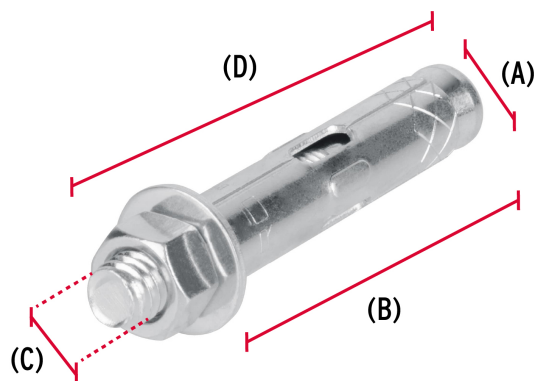

CÓDIGO: 47370 CLAVE: TAE-3/8T

Bolsa con 4 taquetes expansivos de 3/8" con tornillo, Fiero

- Fabricados en acero con acabado galvanizado
- Taquete montado
- Para fijar en concreto

Taquete montado

Certificaciones y garantías

- Garantizado contra defectos de fabricación o mano de obra. La garantía se puede hacer válida con cualquier distribuidor de TRUPER

Especificaciones

| | |
|-----------------------------------|----------------------------|
| Taquete (diámetro x largo camisa) | 1/2" x 56 mm |
| Tornillo (diámetro x largo) | 3/8" (9.5 mm) x 3" (75 mm) |
| Uso de broca | 1/2" (13 mm) |
| Número de piezas | 4 |
| Empaque individual | Bolsa |
| Inner | 6 |
| Master | 72 |
| Pallet | 3456 |

País de origen

Fabricado en China bajo las estrictas especificaciones de GRUPO TRUPER

Imagenes complementarias

Fabricado en acero

| Dimensiones | | |
|-------------|-----------------------------|----------------------------|
| Taquete | Diámetro (A): 1/2" (13 mm) | Largo de camisa (B): 56 mm |
| Tornillo | Diámetro (C): 3/8" (9.5 mm) | Largo (D): 3" (75 mm) |