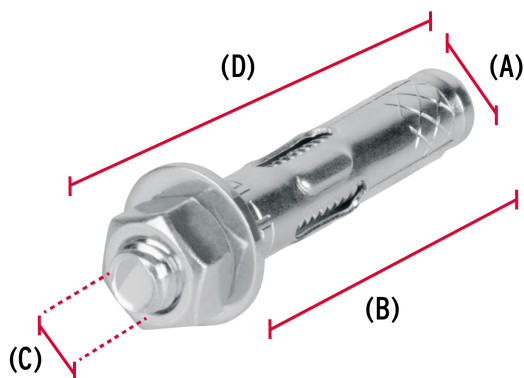

FIERO

CÓDIGO: 44361 CLAVE: TAE-5/16T

Bolsa con 4 taquetes expansivos de 5/16" con tornillo, Fiero

- Fabricados en acero con acabado galvanizado
- Taquete montado
- Para fijar en concreto

Taquete montado

Certificaciones y garantías

- Garantizado contra defectos de fabricación o mano de obra. La garantía se puede hacer válida con cualquier distribuidor de TRUPER

Especificaciones

Taquete (diámetro x largo camisa)	3/8" x 41 mm
Tornillo (diámetro x largo)	5/16" (8 mm) x 2 1/8" (55 mm)
Uso de broca	3/8" (9.5 mm)
Número de piezas	4
Empaque individual	Bolsa
Inner	12
Master	144
Pallet	6480

País de origen**Fabricado en China bajo las estrictas especificaciones de GRUPO TRUPER**

Imágenes complementarias

Fabricado en acero

Dimensiones		
Taquete	Diámetro (A): 3/8" (9.5 mm)	Largo de camisa (B): 41 mm
Tornillo	Diámetro (C): 5/16" (8 mm)	Largo (D): 2 1/8" (55 mm)