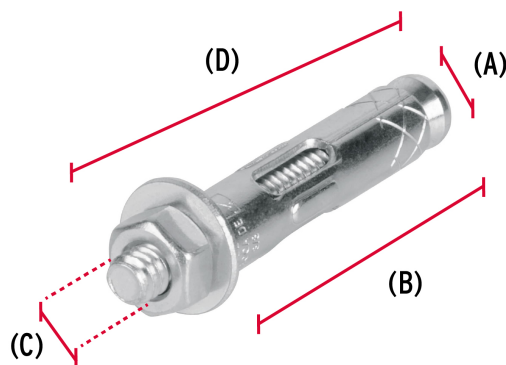

CÓDIGO: 44360 CLAVE: TAE-1/4T

Bolsa con 4 taquetes expansivos de 1/4" con tornillo, Fiero

- Fabricados en acero con acabado galvanizado
- Taquete montado
- Para fijar en concreto

Taquete montado

Certificaciones y garantías

- Garantizado contra defectos de fabricación o mano de obra. La garantía se puede hacer válida con cualquier distribuidor de TRUPER

Especificaciones

Taquete (diámetro x largo camisa)	3/8" x 41 mm
Tornillo (diámetro x largo)	1/4" (6.5 mm) x 2 1/8" (55 mm)
Uso de broca	3/8" (9.5 mm)
Número de piezas	4
Empaque individual	Bolsa
Inner	12
Master	144
Pallet	6480

País de origen

Fabricado en China bajo las estrictas especificaciones de GRUPO TRUPER

Imágenes complementarias

Fabricado en acero

Dimensiones		
Taquete	Diámetro (A): 3/8" (9.5 mm)	Largo de camisa (B): 41 mm
Tornillo	Diámetro (C): 1/4" (6.5 mm)	Largo (D): 2 1/8" (55 mm)