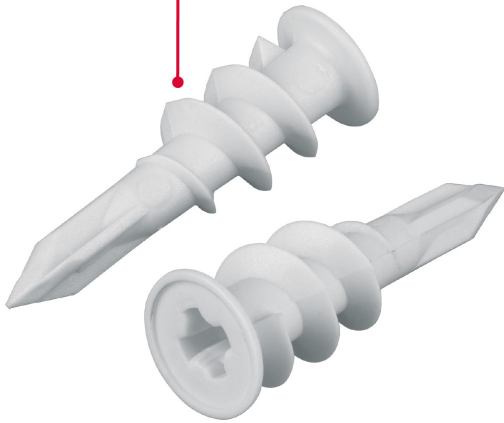

País de origen

Fabricado en México bajo las estrictas especificaciones de GRUPO TRUPER

Imágenes complementarias

Fabricados en nylon