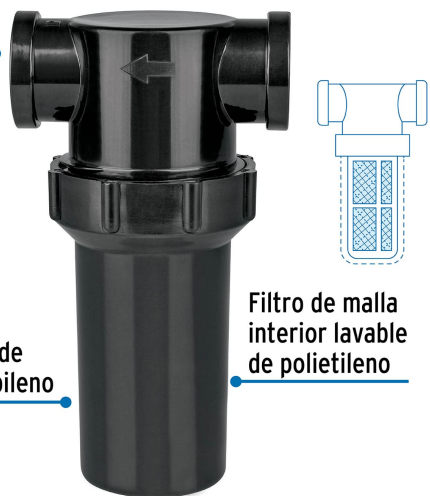

FOSET.

CÓDIGO: 48073 CLAVE: ATIN-006

## Filtro de agua para tinaco, Foset

- Cuerpo de polipropileno
- Filtro de malla de polietileno lavable
- Retiene sedimentos gruesos, evitando tapaduras
- Para uso en tinacos, cisternas, calentadores y medidores de agua
- Fácil instalación

### Especificaciones

Conexión Entrada / Salida	3/4" - 14 NPT
Empaque individual	Caballote
Pallet	960
Inner	5
Master	30

### País de origen

Fabricado en China bajo las estrictas especificaciones de GRUPO TRUPER

**Imágenes complementarias**

Roscas 3/4" NPT

Cuerpo de polipropileno

Filtro de malla interior lavable de polietileno