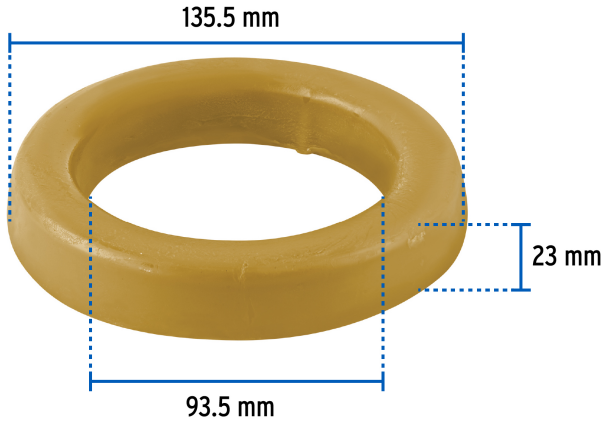

CÓDIGO: 49359 CLAVE: CU-WC

Cuello de cera sin guía para WC, 150 g, Foset

- Sella el W.C. firmemente
- Evita fugas y la salida del mal olor
- Fórmula con aditivo anti-hongos

Certificaciones y garantías

Especificaciones

Peso	150 g
Diámetro interno	93.5 mm
Diámetro externo	135.5 mm
Alto	23 mm
Empaque individual	Caja
Inner	6
Master	36
Pallet	1152

Datos de Empaque (Medidas y pesos aproximados)

Empaque Individual	Medidas: Alto: 14.8 cm (5 3/4") Ancho: 3 cm (1 1/4") Largo: 14.6 cm (5 3/4") Peso: 0.15 kg (0.33 lb)
Inner	Medidas: Alto: 7 cm (2 3/4") Ancho: 15.8 cm (6 1/4") Largo: 44.7 cm (17 1/2") Peso: 1.04 kg (2.29 lb)
Master	Medidas: Alto: 24 cm (9 1/2") Ancho: 32.6 cm (12 3/4") Largo: 46 cm (18 ") Peso: 6.56 kg (14.46 lb)

País de origen

Fabricado en México bajo las estrictas especificaciones de GRUPO TRUPER

Imágenes complementarias

EMPAQUE INDIVIDUAL

Peso: 0.15 kg (0.33 lb)

EMPAQUE INNER

Contiene: 6 piezas

Peso: 1.04 kg (2.29 lb)

Imágenes complementarias

EMPAQUE MASTER

Contiene: 6 inner (36 piezas)

Peso: 6.56 kg (14.46 lb)