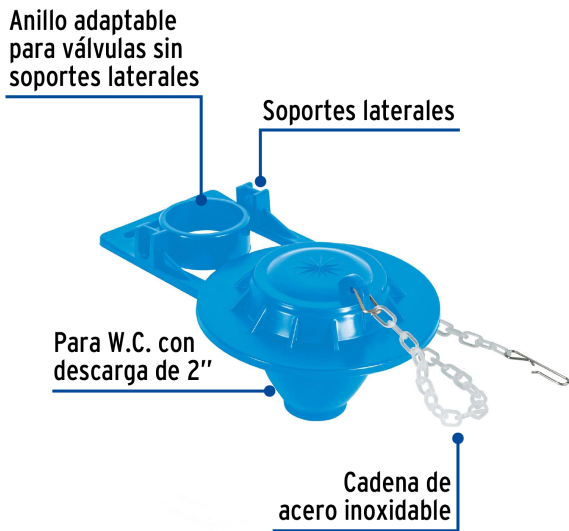

Datos de Empaque (Medidas y pesos aproximados)

Inner	Medidas: Alto: 8.7 cm (3 1/2") Ancho: 22.6 cm (9 ") Largo: 38 cm (15 ") Peso: 0.92 kg (2.03 lb)
Master	Medidas: Alto: 36.3 cm (14 1/4") Ancho: 40.5 cm (16 ") Largo: 46.5 cm (18 1/4") Peso: 8.06 kg (17.77 lb)

País de origen

Fabricado en México bajo las estrictas especificaciones de GRUPO TRUPER

Imagenes complementarias