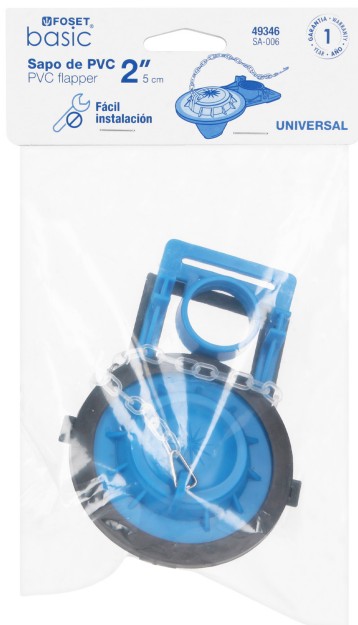

Datos de Empaque (Medidas y pesos aproximados)

Inner	Medidas: Alto: 8.7 cm (3 1/2") Ancho: 22.6 cm (9 ") Largo: 38 cm (15 ") Peso: 0.92 kg (2.03 lb)
Master	Medidas: Alto: 36.3 cm (14 1/4") Ancho: 40.5 cm (16 ") Largo: 46.5 cm (18 1/4") Peso: 8.06 kg (17.77 lb)

País de origen

Fabricado en México bajo las estrictas especificaciones de GRUPO TRUPER

Imagenes complementarias