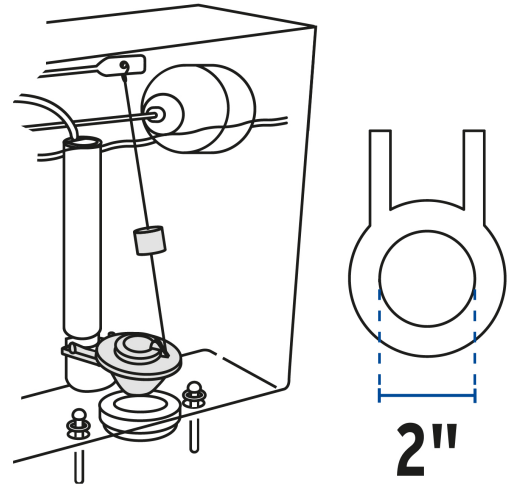

CÓDIGO: 49346 CLAVE: SA-006

Sapo 2" para WC, PVC, azul, cadena plástica, Foset

- Sello de PVC
- Cadena plástica con gancho de acero inoxidable
- Incluye protector de 2" para evitar deformaciones durante el traslado y almacenaje
- Para W.C. con descarga de 2"
- Sellado hermético antifugas
- Compatible con la mayoría de válvulas de descarga sin soportes laterales
- Fácil de instalar

Datos de Empaque (Medidas y pesos aproximados)

Empaque Individual **Medidas:** Alto: 19.5 cm (7 3/4") Ancho: 6.4 cm (2 1/2") Largo: 13 cm (5 1/4") **Peso:** 0.06 kg (0.13 lb)

Datos de Empaque (Medidas y pesos aproximados)

Inner	Medidas: Alto: 8.7 cm (3 1/2") Ancho: 22.6 cm (9 ") Largo: 38 cm (15 ") Peso: 0.92 kg (2.03 lb)
Master	Medidas: Alto: 36.3 cm (14 1/4") Ancho: 40.5 cm (16 ") Largo: 46.5 cm (18 1/4") Peso: 8.06 kg (17.77 lb)

País de origen

Fabricado en México bajo las estrictas especificaciones de GRUPO TRUPER

Imagenes complementarias

EMPAQUE INDIVIDUAL

Alto:
19.5 cm
(7 3/4")

Largo:
13 cm
(5 1/4")

Peso: 0.06 kg (0.13 lb)

Imagenes complementarias**EMPAQUE INNER**