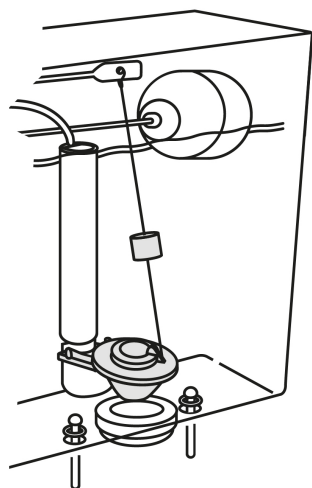

CÓDIGO: 49362 CLAVE: SA-007

Sapo 2" para WC, silicona, rojo, cadena inox, Foset

- Sello de silicona de larga duración
- Cadena de acero inoxidable
- Incluye protector de 2" para evitar deformaciones durante el traslado y almacenaje
- Para W.C. con descarga de 2"
- Sellado hermético antifugas
- Compatible con la mayoría de válvulas de descarga sin soportes laterales
- Fácil de instalar

Anillo adaptable para válvulas sin soportes laterales

Certificaciones y garantías

- Cumple la norma: NOM-002-CONAGUA

Especificaciones

Tipo	Flexible
Resistencia al cloro	Alta
Empaque individual	Caballote
Pallet	1728
Inner	12
Master	96

País de origen

Fabricado en México bajo las estrictas especificaciones de GRUPO TRUPER

Imagenes complementarias

Anillo adaptable
para válvulas sin
soportes laterales

Soportes laterales

Para W.C. con
descarga de 2"

Cadena de
acero inoxidable

FOSET.

49362
SA-007

5 años de garantía

Sapo de silicona 2" 5 cm
Silicone flapper

Silicona 3x resistente al cloro

Cadena de acero inoxidable

UNIVERSAL