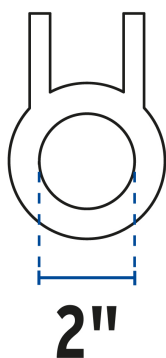

Anillo adaptable
para válvulas sin
soportes laterales

Soportes laterales

Para W.C. con
descarga de 2"

Cadena de
acero inoxidable