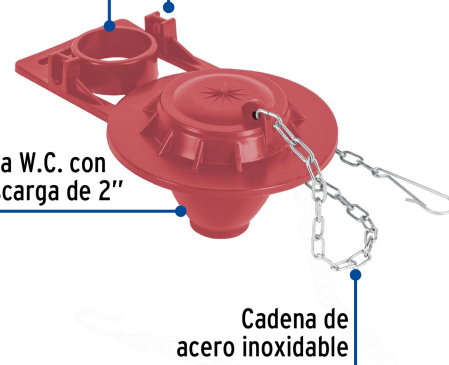

CÓDIGO: 49362 CLAVE: SA-007

Sapo 2" para WC, silicona, rojo, cadena inox, Foset

- Sello de silicona de larga duración
- Cadena de acero inoxidable
- Incluye protector de 2" para evitar deformaciones durante el traslado y almacenaje
- Para W.C. con descarga de 2"
- Sellado hermético antifugas
- Compatible con la mayoría de válvulas de descarga sin soportes laterales
- Fácil de instalar

Anillo adaptable para válvulas sin soportes laterales

Certificaciones y garantías

- Cumple la norma: NOM-002-CONAGUA

Especificaciones

Tipo	Flexible
Resistencia al cloro	Alta
Empaque individual	Caballote
Pallet	1728
Inner	12
Master	96

País de origen

Fabricado en México bajo las estrictas especificaciones de GRUPO TRUPER

Imagenes complementarias

Anillo adaptable
para válvulas sin
soportes laterales

Soportes laterales

Para W.C. con
descarga de 2"

Cadena de
acero inoxidable

FOSET.

49362
SA-007

5 años de garantía

Sapo de silicona 2" 5 cm
Silicone flapper

Silicona 3x resistente al cloro

Cadena de acero inoxidable

UNIVERSAL