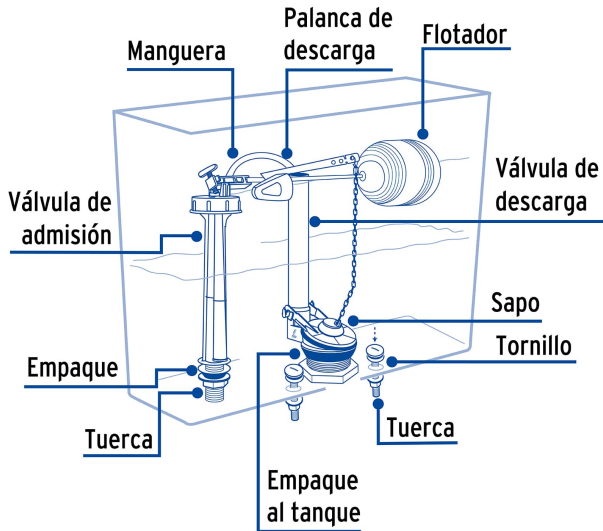

**Datos de Empaque (Medidas y pesos aproximados)**

**Master**

**Medidas:** Alto: 32.8 cm (13") Ancho: 42 cm (16 1/2") Largo: 59 cm (23 1/4") **Peso:** 8.36 kg (18.43 lb)

**País de origen**

**Fabricado en China bajo las estrictas especificaciones de GRUPO TRUPER**

**Incluye**

- 1 Válvula de admisión
- 1 Válvula de descarga
- 1 Palanca de descarga
- 1 Empaque para W.C
- 1 Sapo con cadena
- 1 Flotador
- 2 Tornillos con rondana y tuerca
- 1 Manguera

**Imágenes complementarias**