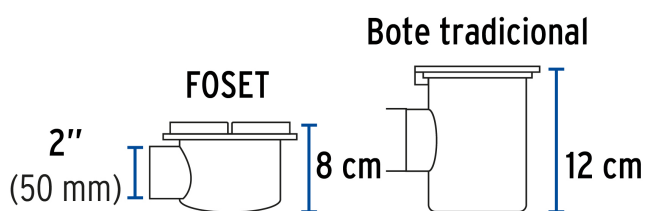

Imágenes complementarias

Por su diseño compacto es recomendada para ser utilizada en segundos pisos