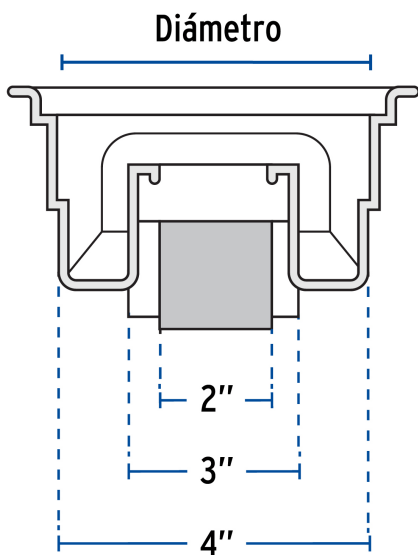

CÓDIGO: 49616 CLAVE: COL-51

Coladera de ABS con rejilla cromada 5", 1/4 de vuelta, Foset

- Cuerpo de ABS
- Rejilla de ABS cromada 1/4 de vuelta
- Trampa de polipropileno
- Sello hidráulico que impide el retorno de olores y la entrada de insectos
- Para instalar con tubo de PVC sanitario de 2" (50 mm), 3" (75 mm) y 4" (100 mm)
- Ideal para baño y segundos pisos

Fácil cierre y apertura de 1/4 de vuelta

Certificaciones y garantías

Especificaciones

Díámetro	135 mm
Alto	6 cm
Empaque individual	Bolsa
Inner	4
Master	24
Pallet	768

Datos de Empaque (Medidas y pesos aproximados)

Empaque Individual	Medidas: Alto: 22.6 cm (9") Ancho: 6.2 cm (2 1/2") Largo: 18.8 cm (7 1/2") Peso: 0.13 kg (0.29 lb)
Inner	Medidas: Alto: 13.6 cm (5 1/4") Ancho: 14.2 cm (5 1/2") Largo: 28 cm (11") Peso: 0.62 kg (1.37 lb)
Master	Medidas: Alto: 29.4 cm (11 1/2") Ancho: 29.7 cm (11 3/4") Largo: 44 cm (17 1/4") Peso: 4.2 kg (9.26 lb)

País de origen

Fabricado en China bajo las estrictas especificaciones de GRUPO TRUPER

Imagenes complementarias