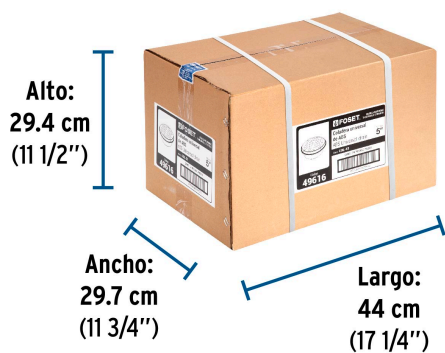

Fácil cierre y apertura de 1/4 de vuelta

Certificaciones y garantías

Especificaciones

Díámetro	135 mm
Alto	6 cm
Empaque individual	Bolsa
Inner	4
Master	24
Pallet	768

Datos de Empaque (Medidas y pesos aproximados)

Empaque Individual	Medidas: Alto: 22.6 cm (9") Ancho: 6.2 cm (2 1/2") Largo: 18.8 cm (7 1/2") Peso: 0.13 kg (0.29 lb)
Inner	Medidas: Alto: 13.6 cm (5 1/4") Ancho: 14.2 cm (5 1/2") Largo: 28 cm (11") Peso: 0.62 kg (1.37 lb)
Master	Medidas: Alto: 29.4 cm (11 1/2") Ancho: 29.7 cm (11 3/4") Largo: 44 cm (17 1/4") Peso: 4.2 kg (9.26 lb)

País de origen**Fabricado en China bajo las estrictas especificaciones de GRUPO TRUPER****Imagenes complementarias**

Imagenes complementarias**EMPAQUE INDIVIDUAL**

Peso: 0.13 kg (0.29 lb)

EMPAQUE INNER

Contiene: 4 piezas

Peso: 0.62 kg (1.37 lb)

EMPAQUE MASTER

Contiene: 6 inner (24 piezas)

Peso: 4.2 kg (9.26 lb)