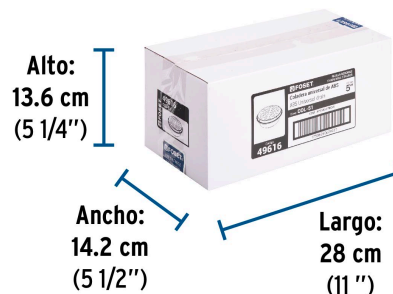

EMPAQUE INNER

Contiene: 4 piezas

Peso: 0.62 kg (1.37 lb)