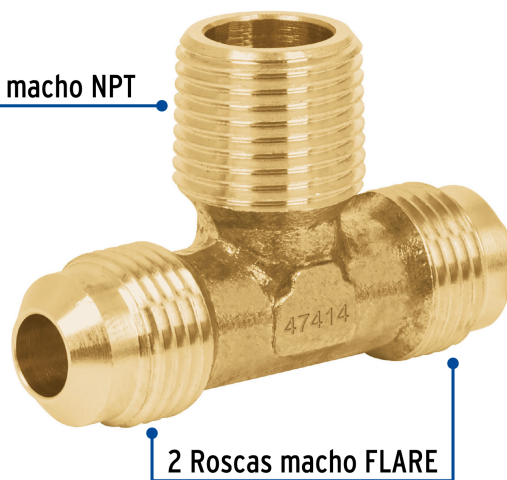

CÓDIGO: 47414 CLAVE: CLG-711

Tee terminal de latón centro 3/8", Foset

- Fabricada en latón para máxima duración
- 2 Roscas macho FLARE y 1 rosca macho NPT
- Para gas L.P. y natural
- Fácil instalación

**Certificaciones y garantías**

- Garantizado contra defectos de fabricación o mano de obra. La garantía se puede hacer válida con cualquier distribuidor de TRUPER

Especificaciones

Conexiones macho	3/8" FLARE x 3/8" - 18 NPT
Empaque individual	Granel
Pallet	13500
Inner	10
Master	300

País de origen**Fabricado en China bajo las estrictas especificaciones de GRUPO TRUPER**

Imágenes complementarias

Rosca macho NPT

2 Roscas macho FLARE