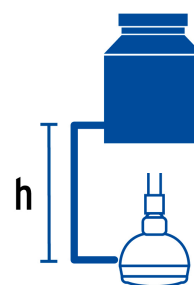

CÓDIGO: 49413 CLAVE: R-507S

Regadera redonda de ABS 3" sin brazo, Foset

- Cabeza de ABS cromado
- Para mayor flujo de agua se puede retirar el reductor
- Ahorradora en baja presión
- Compatible con el brazo y chapetón BCH-500 marca Foset ®

Grado ecológico

Boquillas fácil limpieza

Articulada

Certificaciones y garantías

- Cumple la norma NOM-008-CONAGUA

Especificaciones

Diámetro de la cabeza	3" (8 cm)
Acabado	Cromo
Presión de trabajo	0.25 kgf/cm ² a 6 kgf/cm ²
Conexión de entrada	1/2" - 14 NPT
Empaque individual	Tarjeta
Pallet	1152
Inner	2
Master	24

País de origen

Fabricado en China bajo las estrictas especificaciones de GRUPO TRUPER

Imágenes complementarias

Para mayor flujo de agua se puede retirar el reductor

Altura (h)	Presión		
	kPa	kgf / cm ²	PSI
2 m	20	0.2	2.8
3 m	30	0.3	4.2
4 m	40	0.4	5.6