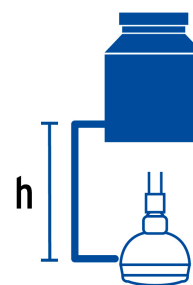

Para mayor flujo de agua se puede retirar el reductor