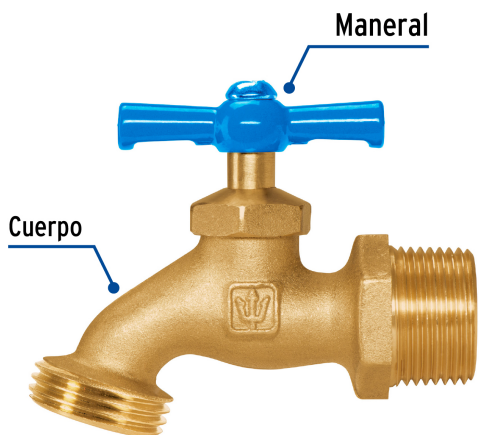

País de origen

Fabricado en China bajo las estrictas especificaciones de GRUPO TRUPER

Imágenes complementarias