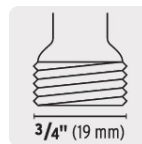

## Llave para manguera, de latón, 180 gr, entrada 3/4", Foset

- Fabricada de latón para máxima duración
- Maneral metálico
- Cierre de compresión
- Para jardín y tomas de agua

Entrada

Salida

### Especificaciones

Presión máxima	6 kgf/cm <sup>2</sup>
Conexión de entrada	3/4" - 14 NPT
Conexión de salida	3/4" - 11.5 NH (3 hilos)
Peso	180 g
Inner	6
Master	72
Pallet	4536

### Datos de Empaque (Medidas y pesos aproximados)

Empaque Individual	<b>Medidas:</b> Alto: 6.6 cm (2 1/2") Ancho: 2.7 cm (1") Largo: 8.3 cm (3 1/4") <b>Peso:</b> 0.18 kg (0.40 lb)
Inner	<b>Medidas:</b> Alto: 7.2 cm (2 3/4") Ancho: 9.6 cm (3 3/4") Largo: 17.2 cm (6 3/4") <b>Peso:</b> 1.08 kg (2.38 lb)
Master	<b>Medidas:</b> Alto: 31.2 cm (12 1/4") Ancho: 18.8 cm (7 1/2") Largo: 30.8 cm (12 1/4") <b>Peso:</b> 13.44 kg (29.63 lb)