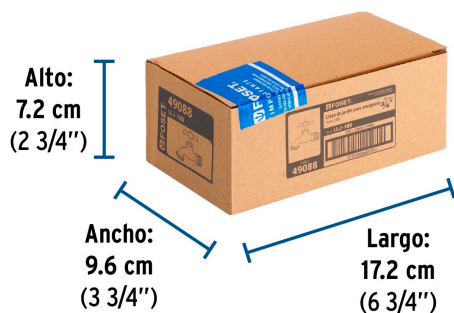

## Llave para manguera, de latón, 180 gr, entrada 3/4", Foset

- Fabricada de latón para máxima duración
- Maneral metálico
- Cierre de compresión
- Para jardín y tomas de agua

Entrada

Salida

### Especificaciones

Presión máxima	6 kgf/cm <sup>2</sup>
Conexión de entrada	3/4" - 14 NPT
Conexión de salida	3/4" - 11.5 NH (3 hilos)
Peso	180 g
Inner	6
Master	72
Pallet	4536

### Datos de Empaque (Medidas y pesos aproximados)

Empaque Individual	<b>Medidas:</b> Alto: 6.6 cm (2 1/2") Ancho: 2.7 cm (1") Largo: 8.3 cm (3 1/4") <b>Peso:</b> 0.18 kg (0.40 lb)
Inner	<b>Medidas:</b> Alto: 7.2 cm (2 3/4") Ancho: 9.6 cm (3 3/4") Largo: 17.2 cm (6 3/4") <b>Peso:</b> 1.08 kg (2.38 lb)
Master	<b>Medidas:</b> Alto: 31.2 cm (12 1/4") Ancho: 18.8 cm (7 1/2") Largo: 30.8 cm (12 1/4") <b>Peso:</b> 13.44 kg (29.63 lb)

**País de origen****Fabricado en China bajo las estrictas especificaciones de GRUPO TRUPER****Imágenes complementarias****EMPAQUE INNER**

Contiene: 6 piezas

Peso: 1.08 kg (2.38 lb)

**EMPAQUE MASTER**

Contiene: 12 inner (72 piezas)