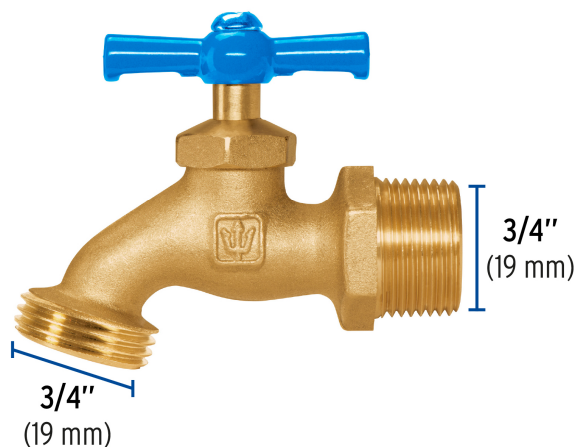

País de origen

Fabricado en China bajo las estrictas especificaciones de GRUPO TRUPER

Imágenes complementarias