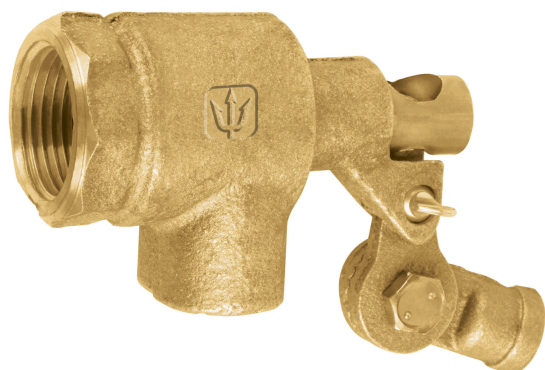

CÓDIGO: 49901 CLAVE: VAFLO-1-R

## Válvula de flotador de latón 1", reforzada, Foset

- Fabricada en latón para máxima duración
- Conexión hembra
- Robusta
- Para varilla de flotador de 5/16"

### Especificaciones

Medida	1" (25 mm)
Presión máxima	1,379 kPa / 200 PSI
Tipo de rosca	1" - 11.5 NPT
Peso	560 g
Empaque individual	Etiqueta
Pallet	1728
Inner	3
Master	48