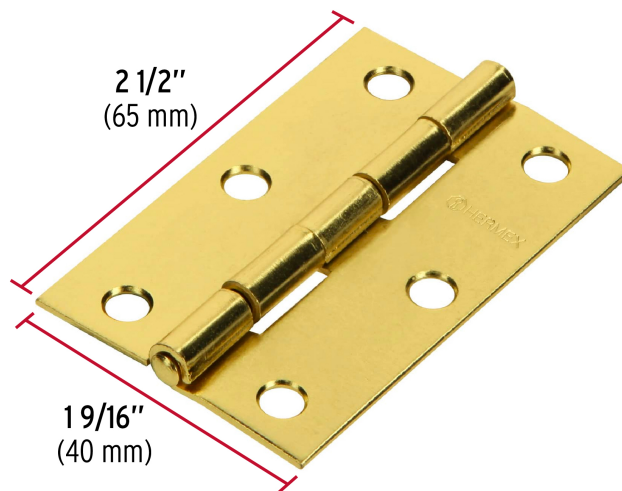

## Bisagra rectangular 2-1/2" acero latonado, HERMEX

- Fabricada en acero con acabado latonado pulido espejo
- Perno remachado con cabeza media bola
- En carpintería y en la industria mueblera

Cabeza media bola

### Especificaciones

<b>Medida (largo x ancho)</b>	2-1/2" x 1-5/8" (65 x 40 mm)
<b>Espesor</b>	1.3 mm
<b>Número de orificios</b>	6
<b>Empaque individual</b>	Caja
<b>Inner</b>	20
<b>Master</b>	200
<b>Pallet</b>	27600

### Datos de Empaque (Medidas y pesos aproximados)

<b>Empaque Individual</b>	<b>Medidas:</b> Alto: 0.6 cm (1/8") Ancho: 4.1 cm (1 1/2") Largo: 6.6 cm (2 1/2") <b>Peso:</b> 0.03 kg (0.07 lb)
<b>Inner</b>	<b>Medidas:</b> Alto: 9.8 cm (3 3/4") Ancho: 3.1 cm (1 1/4") Largo: 11.5 cm (4 1/2") <b>Peso:</b> 0.73 kg (1.61 lb)
<b>Master</b>	<b>Medidas:</b> Alto: 13.2 cm (5 1/4") Ancho: 16.8 cm (6 1/2") Largo: 21 cm (8 1/4") <b>Peso:</b> 7.46 kg (16.45 lb)

**País de origen**

Fabricado en China bajo las estrictas especificaciones de GRUPO TRUPER

**Imágenes complementarias**

**Perno remachado con cabeza media bola**

**EMPAQUE INNER**

**Contiene: 20 piezas**

**Peso: 0.73 kg (1.61 lb)**