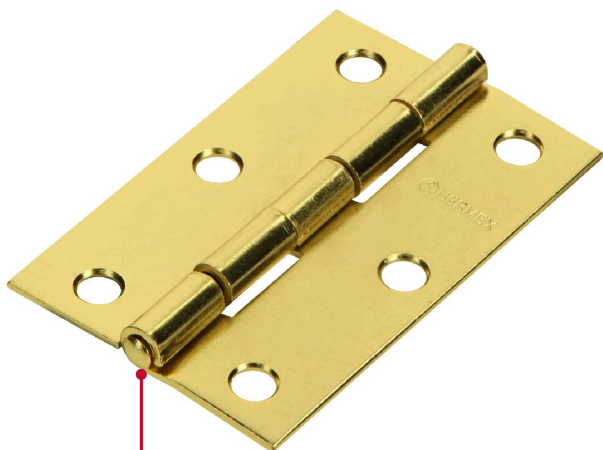

País de origen

Fabricado en China bajo las estrictas especificaciones de GRUPO TRUPER

Imágenes complementarias

Perno remachado con cabeza media bola