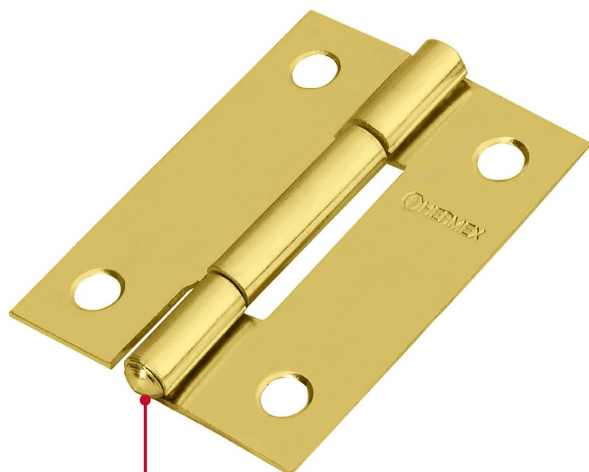

CÓDIGO: 43194 CLAVE: BR-201

Bisagra rectangular 2" acero latonado, HERMEX

- Fabricada en acero con acabado latonado pulido espejo
- Perno remachado con cabeza media bola
- En carpintería y en la industria mueblera

Medida (largo x ancho)	2" x 1-1/2" (50 x 38 mm)
Espesor	1.1 mm
Número de orificios	4
Empaque individual	Caja
Inner	20
Master	200
Pallet	40000

Datos de Empaque (Medidas y pesos aproximados)

Empaque Individual	Medidas: Alto: 0.6 cm (1/8") Ancho: 3.8 cm (1 1/2") Largo: 5.3 cm (2") Peso: 0.02 kg (0.04 lb)
Inner	Medidas: Alto: 7.6 cm (3") Ancho: 2.4 cm (1") Largo: 9.5 cm (3 3/4") Peso: 0.5 kg (1.10 lb)
Master	Medidas: Alto: 10.2 cm (4") Ancho: 13.4 cm (5 1/4") Largo: 15.8 cm (6 1/4") Peso: 5.1 kg (11.24 lb)

País de origen

Fabricado en China bajo las estrictas especificaciones de GRUPO TRUPER

Imágenes complementarias

Perno remachado con cabeza media bola

EMPAQUE INNER

Contiene: 20 piezas

Peso: 0.5 kg (1.10 lb)

Imágenes complementarias