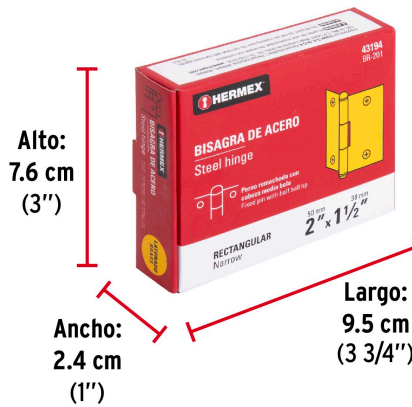

CÓDIGO: 43194 CLAVE: BR-201

Bisagra rectangular 2" acero latonado, HERMEX

- Fabricada en acero con acabado latonado pulido espejo
- Perno remachado con cabeza media bola
- En carpintería y en la industria mueblera

Medida (largo x ancho)	2" x 1-1/2" (50 x 38 mm)
Espesor	1.1 mm
Número de orificios	4
Empaque individual	Caja
Inner	20
Master	200
Pallet	40000

Datos de Empaque (Medidas y pesos aproximados)

Empaque Individual	Medidas: Alto: 0.6 cm (1/8") Ancho: 3.8 cm (1 1/2") Largo: 5.3 cm (2") Peso: 0.02 kg (0.04 lb)
Inner	Medidas: Alto: 7.6 cm (3") Ancho: 2.4 cm (1") Largo: 9.5 cm (3 3/4") Peso: 0.5 kg (1.10 lb)
Master	Medidas: Alto: 10.2 cm (4") Ancho: 13.4 cm (5 1/4") Largo: 15.8 cm (6 1/4") Peso: 5.1 kg (11.24 lb)

País de origen

Fabricado en China bajo las estrictas especificaciones de GRUPO TRUPER

Imágenes complementarias

Perno remachado con cabeza media bola

EMPAQUE INNER

Contiene: 20 piezas

Peso: 0.5 kg (1.10 lb)

Imágenes complementarias

EMPAQUE MASTER

Contiene: 10 inner (200 piezas)

Peso: 5.1 kg (11.24 lb)