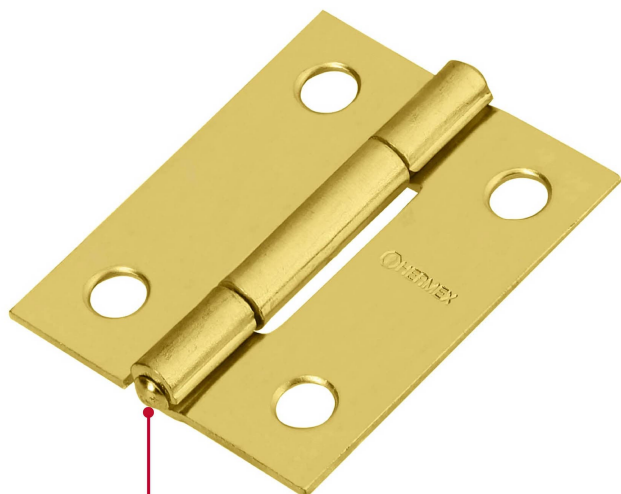

País de origen

Fabricado en China bajo las estrictas especificaciones de GRUPO TRUPER

Imágenes complementarias

Perno remachado con cabeza media bola