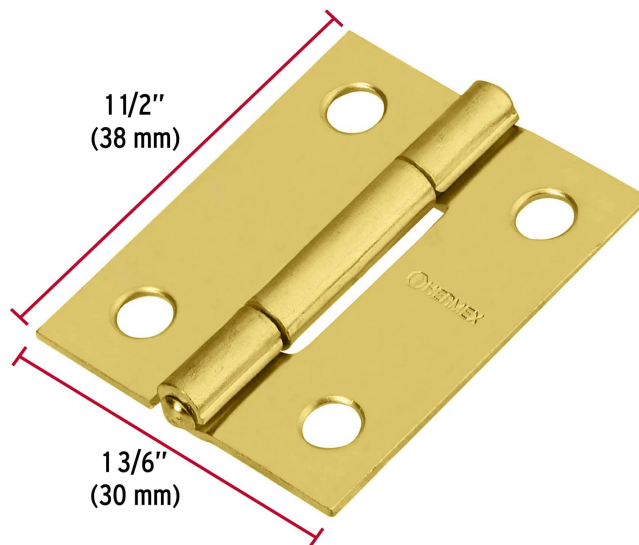

## Bisagra rectangular 1-1/2" acero latonado, HERMEX

- Fabricada en acero con acabado latonado pulido espejo
- Perno remachado con cabeza media bola
- En carpintería y en la industria mueblera

Cabeza media bola

### Especificaciones

<b>Medida (largo x ancho)</b>	1-1/2" x 1-3/16" (38 x 30 mm)
<b>Espesor</b>	1.1 mm
<b>Número de orificios</b>	4
<b>Empaque individual</b>	Caja
<b>Inner</b>	20
<b>Master</b>	200
<b>Pallet</b>	70400

### Datos de Empaque (Medidas y pesos aproximados)

<b>Empaque Individual</b>	<b>Medidas:</b> Alto: 0.5 cm (1/8") Ancho: 3 cm (1 1/4") Largo: 3.9 cm (1 1/2") <b>Peso:</b> 0.01 kg (0.02 lb)
<b>Inner</b>	<b>Medidas:</b> Alto: 6.6 cm (2 1/2") Ancho: 2.3 cm (1") Largo: 8 cm (3 1/4") <b>Peso:</b> 0.3 kg (0.66 lb)
<b>Master</b>	<b>Medidas:</b> Alto: 8.7 cm (3 1/2") Ancho: 11 cm (4 1/4") Largo: 13.8 cm (5 1/2") <b>Peso:</b> 3.01 kg (6.64 lb)

**País de origen**

Fabricado en China bajo las estrictas especificaciones de GRUPO TRUPER

**Imágenes complementarias**

Perno remachado con cabeza media bola

**EMPAQUE INNER**

Contiene: 20 piezas

Peso: 0.3 kg (0.66 lb)