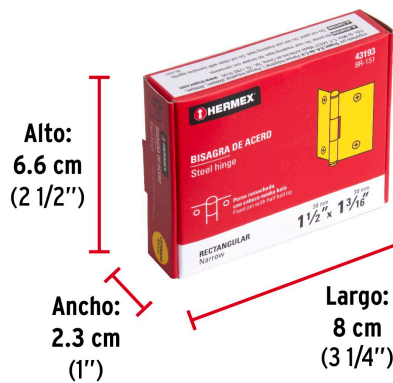

### Especificaciones

<b>Medida (largo x ancho)</b>	1-1/2" x 1-3/16" (38 x 30 mm)
<b>Espesor</b>	1.1 mm
<b>Número de orificios</b>	4
<b>Empaque individual</b>	Caja
<b>Inner</b>	20
<b>Master</b>	200
<b>Pallet</b>	70400

### Datos de Empaque (Medidas y pesos aproximados)

<b>Empaque Individual</b>	<b>Medidas:</b> Alto: 0.5 cm (1/8") Ancho: 3 cm (1 1/4") Largo: 3.9 cm (1 1/2") <b>Peso:</b> 0.01 kg (0.02 lb)
<b>Inner</b>	<b>Medidas:</b> Alto: 6.6 cm (2 1/2") Ancho: 2.3 cm (1") Largo: 8 cm (3 1/4") <b>Peso:</b> 0.3 kg (0.66 lb)
<b>Master</b>	<b>Medidas:</b> Alto: 8.7 cm (3 1/2") Ancho: 11 cm (4 1/4") Largo: 13.8 cm (5 1/2") <b>Peso:</b> 3.01 kg (6.64 lb)

**País de origen**

Fabricado en China bajo las estrictas especificaciones de GRUPO TRUPER

**Imágenes complementarias**

Perno remachado con cabeza media bola

**EMPAQUE INNER**

Contiene: 20 piezas

Peso: 0.3 kg (0.66 lb)

## EMPAQUE MASTER

Contiene: 10 inner (200 piezas)

Peso: 3.01 kg (6.64 lb)