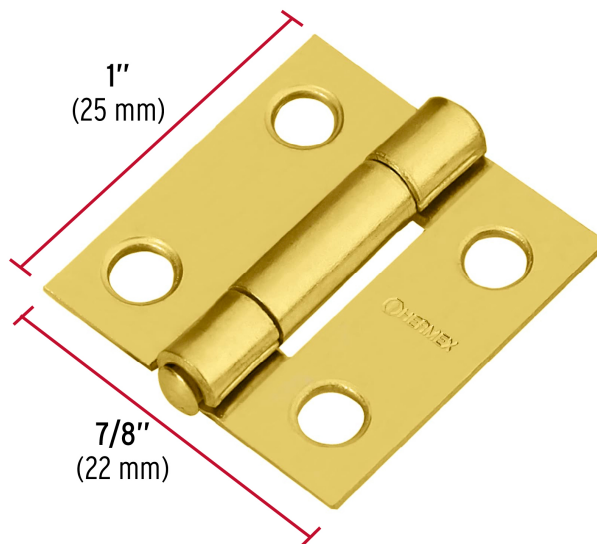

## Bisagra rectangular 1" acero latonado, HERMEX

- Fabricada en acero con acabado latonado pulido espejo
- Perno remachado con cabeza media bola
- En carpintería y en la industria mueblera

Cabeza media bola

### Especificaciones

Medida (largo x ancho)	1" x 7/8" (25 x 22 mm)
Espesor	1 mm
Número de orificios	4
Empaque individual	Caja
Inner	20
Master	200
Pallet	97200

### Datos de Empaque (Medidas y pesos aproximados)

<b>Empaque Individual</b>	<b>Medidas:</b> Alto: 0.4 cm (1/4") Ancho: 2.3 cm (1") Largo: 2.6 cm (1") <b>Peso:</b> 0.005 kg (0.01 lb)
<b>Inner</b>	<b>Medidas:</b> Alto: 4.7 cm (1 3/4") Ancho: 1.8 cm (3/4") Largo: 7.9 cm (3") <b>Peso:</b> 0.15 kg (0.33 lb)
<b>Master</b>	<b>Medidas:</b> Alto: 8.8 cm (3 1/2") Ancho: 9.6 cm (3 3/4") Largo: 10 cm (4") <b>Peso:</b> 1.56 kg (3.44 lb)

**País de origen**

Fabricado en China bajo las estrictas especificaciones de GRUPO TRUPER

**Imagenes complementarias**

**Perno remachado con cabeza media bola**

**EMPAQUE INNER**

**Contiene: 20 piezas**

**Peso: 0.15 kg (0.33 lb)**