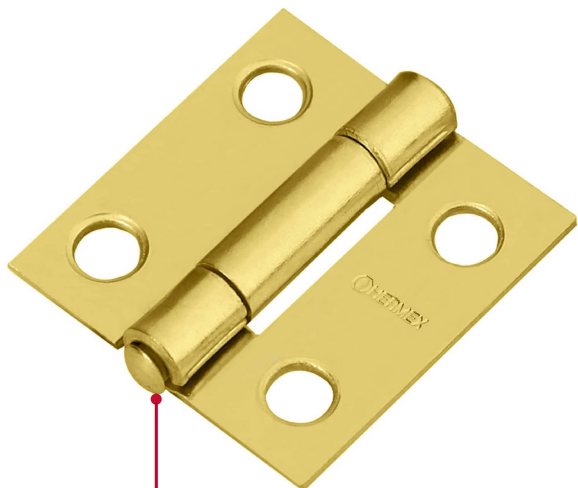

País de origen

Fabricado en China bajo las estrictas especificaciones de GRUPO TRUPER

Imagenes complementarias

Perno remachado con cabeza media bola