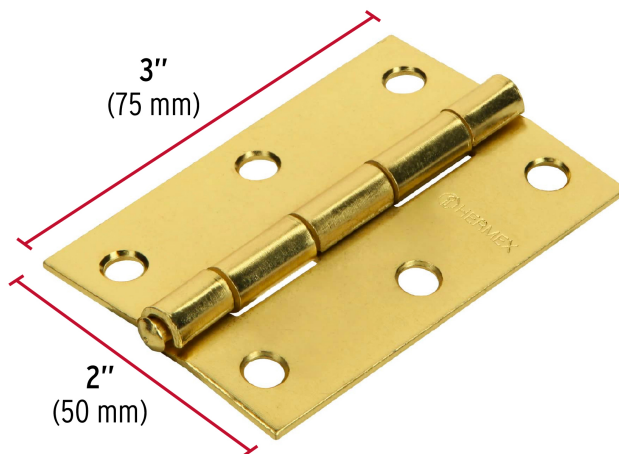

## Bisagra rectangular 3" acero latonado, HERMEX

- Fabricada en acero con acabado latonado pulido espejo
- Perno remachado con cabeza media bola
- En carpintería y en la industria mueblera

Cabeza media bola

### Especificaciones

Medida (largo x ancho)	3" x 2" (75 x 50 mm)
Espesor	1.4 mm
Número de orificios	6
Empaque individual	Caja
Inner	20
Master	200
Pallet	19200

### Datos de Empaque (Medidas y pesos aproximados)

<b>Empaque Individual</b>	<b>Medidas:</b> Alto: 0.7 cm (1/4") Ancho: 4.9 cm (2") Largo: 7.8 cm (3") <b>Peso:</b> 0.06 kg (0.13 lb)
<b>Inner</b>	<b>Medidas:</b> Alto: 11.8 cm (4 3/4") Ancho: 3.3 cm (1 1/4") Largo: 13.8 cm (5 1/2") <b>Peso:</b> 1.32 kg (2.91 lb)
<b>Master</b>	<b>Medidas:</b> Alto: 15.5 cm (6") Ancho: 18 cm (7") Largo: 25 cm (9 3/4") <b>Peso:</b> 13.42 kg (29.59 lb)

**País de origen**

Fabricado en China bajo las estrictas especificaciones de GRUPO TRUPER

**Imágenes complementarias**

Perno remachado con cabeza media bola

**EMPAQUE INNER**

Contiene: 20 piezas

Peso: 1.32 kg (2.91 lb)