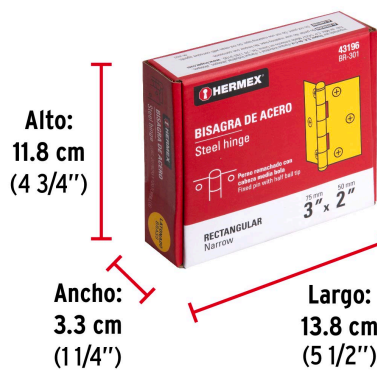

### Especificaciones

Medida (largo x ancho)	3" x 2" (75 x 50 mm)
Espesor	1.4 mm
Número de orificios	6
Empaque individual	Caja
Inner	20
Master	200
Pallet	19200

### Datos de Empaque (Medidas y pesos aproximados)

<b>Empaque Individual</b>	<b>Medidas:</b> Alto: 0.7 cm (1/4") Ancho: 4.9 cm (2") Largo: 7.8 cm (3") <b>Peso:</b> 0.06 kg (0.13 lb)
<b>Inner</b>	<b>Medidas:</b> Alto: 11.8 cm (4 3/4") Ancho: 3.3 cm (1 1/4") Largo: 13.8 cm (5 1/2") <b>Peso:</b> 1.32 kg (2.91 lb)
<b>Master</b>	<b>Medidas:</b> Alto: 15.5 cm (6") Ancho: 18 cm (7") Largo: 25 cm (9 3/4") <b>Peso:</b> 13.42 kg (29.59 lb)

**País de origen**

Fabricado en China bajo las estrictas especificaciones de GRUPO TRUPER

**Imágenes complementarias**

Perno remachado con cabeza media bola

**EMPAQUE INNER**

Contiene: 20 piezas

Peso: 1.32 kg (2.91 lb)

## EMPAQUE MASTER

Contiene: 10 inner (200 piezas)

Peso: 13.42 kg (29.59 lb)