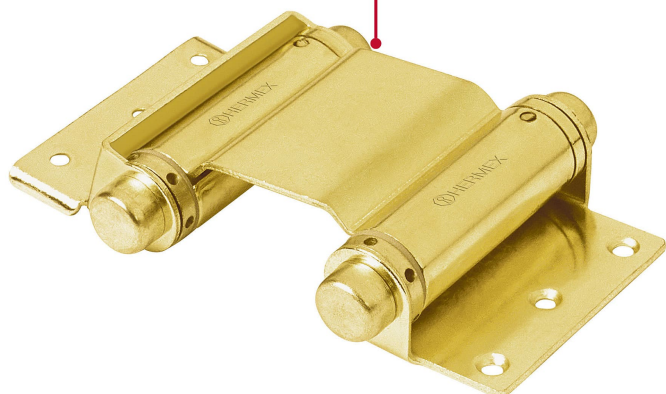

CÓDIGO: 43182 CLAVE: BID-301

Bisagra de doble acción 3" acero latonado, HERMEX

- Fabricada en acero con acabado latonado, resistente a la corrosión
- Para puertas abatibles
- Resorte de doble acción que permite que la puerta abra en ambas direcciones
- Asegura el cierre de la puerta después del paso

Incluye tornillería

Certificaciones y garantías

Especificaciones

Acabado	Latonado
Medida	3" (75 mm)
Número de orificios	6
Empaque individual	Caja
Pallet	1296
Inner	3
Master	36

País de origen

Fabricado en China bajo las estrictas especificaciones de GRUPO TRUPER

Imágenes complementarias

Fabricada en acero

Puerta

Marco

Permiten que la puerta se abra en ambos sentidos