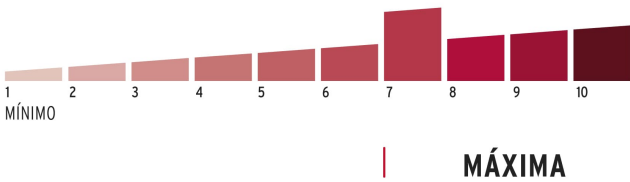

Guía de clasificación para candados

Nivel de seguridad

Manejamos 10 niveles de seguridad que van desde usos generales hasta máxima seguridad.