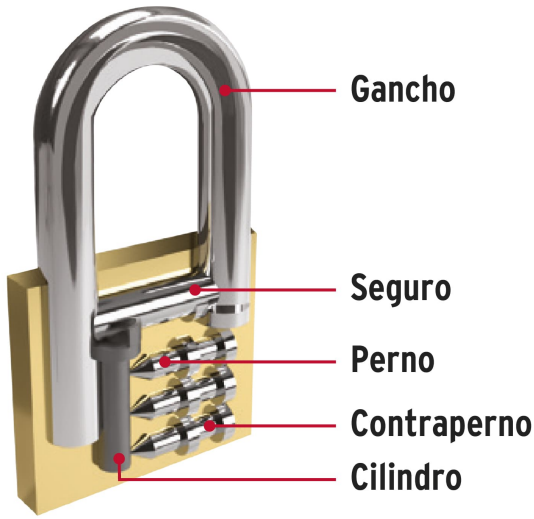

CÓDIGO: 43421 CLAVE: CL-50X

Candado de latón, 50mm, gancho corto, llave tetra, blister

- Cuerpo de latón con acabado pulido y gancho corto de acero con acabado cromado
- Seguro tipo perno seguridad estándar
- Cilindro de latón con 16 pines que brinda alta resistencia a robos
- Mecanismo interno resistente a la corrosión

Gancho de alta resistencia al corte

Certificaciones y garantías

Especificaciones

Nivel de seguridad	Máxima (7)
Medida	50 mm
Dimensiones del gancho (alto x ancho x diámetro)	31 mm x 26 mm x 9 mm
Empaque individual	Blíster
Pallet	1080
Inner	2
Master	24

País de origen

Fabricado en China bajo las estrictas especificaciones de GRUPO TRUPER

Incluye

3 Llaves tipo tetra (Para hacer duplicados utilice la forja X9)

Imágenes complementarias

Partes

Guía de clasificación para candados

Nivel de seguridad

Manejamos 10 niveles de seguridad que van desde usos generales hasta máxima seguridad.

Para aplicaciones industriales y comerciales como cortinas de hierro, puertas de negocios, bodegas, contenedores o portones pesados.