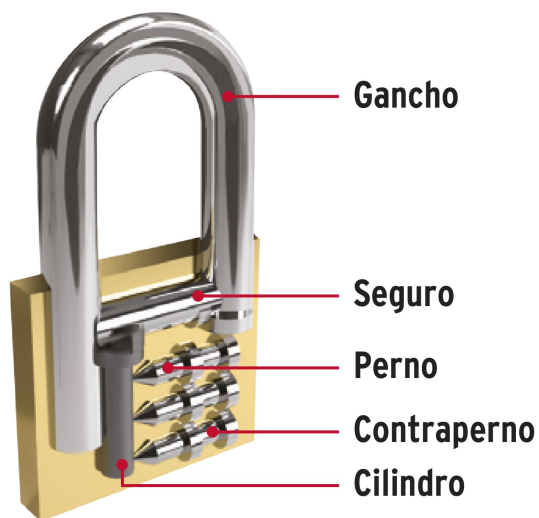

CÓDIGO: 43329 CLAVE: CH-38LX2

Blíster con 2 candados de hierro de 38mm con gancho largo

- Cuerpo de hierro en una sola pieza, gancho largo de acero con acabado cromado
- Seguro tipo perno, seguridad estándar
- Cilindro de latón sólido con 5 pines que brinda resistencia a robos
- Mecanismo interno resistente a la corrosión

Gancho de alta resistencia al corte

Ambos candados abren con la misma llave

Certificaciones y garantías

Especificaciones

Nivel de seguridad	Básica (3)
Medida	38 mm
Empaque individual	Blíster
Pallet	1512
Inner	3
Master	36

País de origen

Fabricado en China bajo las estrictas especificaciones de GRUPO TRUPER

Incluye

2 Llaves tradicionales igualadas (Para hacer duplicados utilice la forja TR2)

Imágenes complementarias

Partes

Guía de clasificación para candados

Nivel de seguridad

Manejamos 10 niveles de seguridad que van desde usos generales hasta máxima seguridad.

| BÁSICA |

Para aplicaciones generales como cajas de herramientas, puertas de jardines, puertas de muebles o cajones.