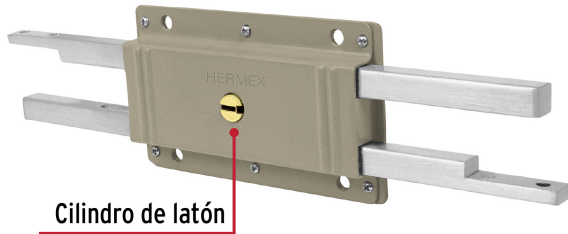

CÓDIGO: 43501 CLAVE: CB-32

Cerradura doble barra, doble cerrojo, HERMEX

- **Cilindro de latón sólido** para mayor resistencia contra robos
- Doble cerrojo de acero sólido con mecanismo que se extiende en direcciones opuestas
- Cerradura de doble barra, corte en escuadra en los extremos para añadir extensiones
- Para colocarse en cortinas y puertas metálicas

Llave tradicional

Especificaciones

Modelo	Puede ser izquierda o derecha
Empaque individual	Caja
Pallet	324
Inner	2
Master	12

País de origen

Fabricado en China bajo las estrictas especificaciones de GRUPO TRUPER

Incluye

2 Llaves tradicionales (Para hacer duplicados utilice la forja R52L)

Tornillería

Placas metálicas para sujeción

1 Plantilla para su instalación

Imágenes complementarias

Apertura de las puertas

A las puertas se les denomina derecha o izquierda de acuerdo al lado hacia el cual abren, existen cerraduras para **puertas derechas** y para **puertas izquierdas**, para evitar que la cerradura quede de cabeza.

DERECHA

IZQUIERDA

Seguridad Standard

Llave Tradicional

Utilizan llaves planas, las muescas que descifran la combinación se encuentran únicamente en la parte superior.