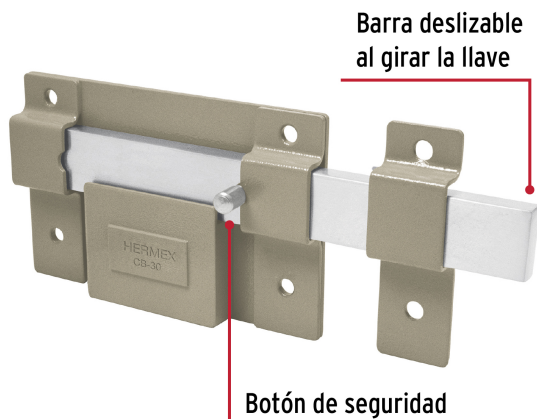

CÓDIGO: 43499 CLAVE: CB-30

Cerradura de barra fija, cilindro exterior, HERMEX

- **Cilindro de latón sólido** con 5 pernos para mayor resistencia contra robos
- Cerradura de barra fija, la barra se acciona al girar la llave, tanto del interior como del exterior
- Cerrojo de acero sólido de 6 pasos hacia la izquierda o derecha
- Para colocarse en cortinas y puertas metálicas

Llave tradicional

Especificaciones

Modelo	Puede ser izquierda o derecha
Empaque individual	Caja
Pallet	360
Inner	2
Master	12

País de origen

Fabricado en China bajo las estrictas especificaciones de GRUPO TRUPER

Incluye

2 Llaves tradicionales (Para hacer duplicados utilice la forja Y55)

Tornillería

3 Placas Metálicas para sujeción

1 Plantilla para instalación

Imagenes complementarias

Apertura de las puertas

A las puertas se les denomina derecha o izquierda de acuerdo al lado hacia el cual abren, existen cerraduras para **puertas derechas** y para **puertas izquierdas**, para evitar que la cerradura quede de cabeza.

DERECHA

IZQUIERDA

Barra fija

Para accionar se gira la llave tanto desde el interior como el exterior.

Seguridad Standard

Llave Tradicional

Utilizan llaves planas, las muescas que descifran la combinación se encuentran únicamente en la parte superior.