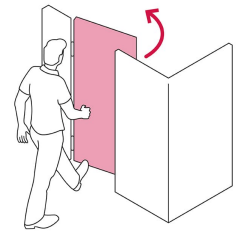

CÓDIGO: 43511 CLAVE: CB-50IB

Cerradura de barra fija, llave tetra, izquierda, blíster

- **Cilindro de latón sólido** con 6 pernos para mayor resistencia contra robos
- Cerradura de barra fija, la barra se acciona al girar la llave, tanto del interior como del exterior
- Cerrojo con botón al interior de seguridad a presión
- Para colocación en puertas de madera y metal

Tornillos

Chapetón

Plantilla

Imágenes complementarias

Apertura de las puertas

A las puertas se les denomina derecha o izquierda de acuerdo al lado hacia el cual abren, existen cerraduras para **puertas derechas** y para **puertas izquierdas**, para evitar que la cerradura quede de cabeza.

DERECHA

IZQUIERDA

Barra fija

Para accionar se gira la llave tanto desde el interior como el exterior.