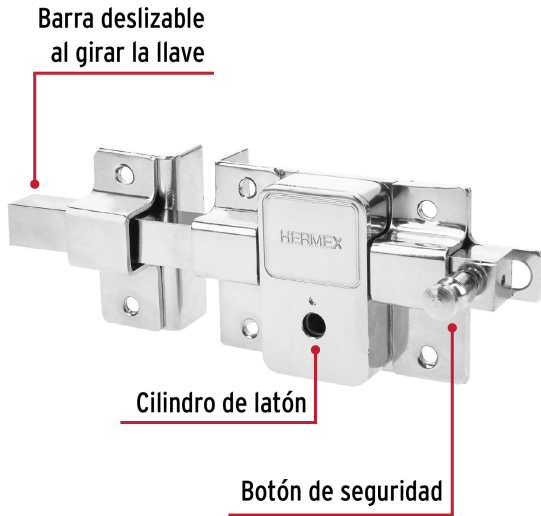

CÓDIGO: 43511 CLAVE: CB-50IB

Cerradura de barra fija, llave tetra, izquierda, blíster

- **Cilindro de latón sólido** con 6 pernos para mayor resistencia contra robos
- Cerradura de barra fija, la barra se acciona al girar la llave, tanto del interior como del exterior
- Cerrojo con botón al interior de seguridad a presión
- Para colocación en puertas de madera y metal

Llave tetra

Especificaciones

Modelo	Izquierda
Empaque individual	Blíster
Inner	3
Master	12
Pallet	432

País de origen

Fabricado en China bajo las estrictas especificaciones de GRUPO TRUPER

Incluye

3 Llaves tetra (Para hacer duplicados utilice la forja XF12)

Tornillos

Chapetón

Plantilla

Imágenes complementarias

Apertura de las puertas

A las puertas se les denomina derecha o izquierda de acuerdo al lado hacia el cual abren, existen cerraduras para **puertas derechas** y para **puertas izquierdas**, para evitar que la cerradura quede de cabeza.

DERECHA

IZQUIERDA

Barra fija

Para accionar se gira la llave tanto desde el interior como el exterior.