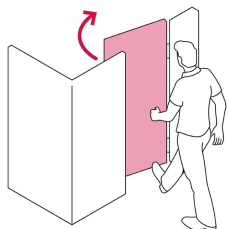

CÓDIGO: 43505 CLAVE: CB-40D

Cerradura de barra fija, derecha, HERMEX

- **Cilindro de latón sólido** con 5 pernos para mayor resistencia contra robos
- Cerradura de barra fija, la barra se acciona al girar la llave, tanto del interior como del exterior
- Cerrojo con botón al interior de seguridad a presión
- Para colocación en puertas de madera y metal

Llave tradicional

Especificaciones

Modelo	Derecha
Empaque individual	Caja
Inner	3
Master	24
Pallet	768

Datos de Empaque (Medidas y pesos aproximados)

Empaque Individual	Medidas: Alto: 7 cm (2 3/4") Ancho: 8.1 cm (3 1/4") Largo: 19.5 cm (7 3/4") Peso: 0.94 kg (2.07 lb)
Inner	Medidas: Alto: 22.2 cm (8 3/4") Ancho: 9.1 cm (3 1/2") Largo: 20.5 cm (8") Peso: 2.94 kg (6.48 lb)
Master	Medidas: Alto: 24.5 cm (9 3/4") Ancho: 38.3 cm (15") Largo: 42.7 cm (16 3/4") Peso: 24.2 kg (53.35 lb)

Imágenes complementarias

Apertura de las puertas

A las puertas se les denomina derecha o izquierda de acuerdo al lado hacia el cual abren, existen cerraduras para **puertas derechas** y para **puertas izquierdas**, para evitar que la cerradura quede de cabeza.

DERECHA

IZQUIERDA

Barra fija

Para accionar se gira la llave tanto desde el interior como el exterior.

Seguridad Standard

Llave Tradicional

Utilizan llaves planas, las muescas que descifran la combinación se encuentran únicamente en la parte superior.