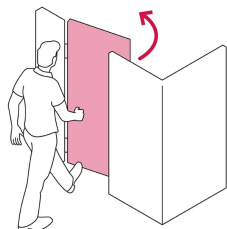

CÓDIGO: 43505 CLAVE: CB-40D

Cerradura de barra fija, derecha, HERMEX

- **Cilindro de latón sólido** con 5 pernos para mayor resistencia contra robos
- Cerradura de barra fija, la barra se acciona al girar la llave, tanto del interior como del exterior
- Cerrojo con botón al interior de seguridad a presión
- Para colocación en puertas de madera y metal

Llave tradicional

Especificaciones

Modelo	Derecha
Empaque individual	Caja
Inner	3
Master	24
Pallet	768

Datos de Empaque (Medidas y pesos aproximados)

Empaque Individual	Medidas: Alto: 7 cm (2 3/4") Ancho: 8.1 cm (3 1/4") Largo: 19.5 cm (7 3/4") Peso: 0.94 kg (2.07 lb)
Inner	Medidas: Alto: 22.2 cm (8 3/4") Ancho: 9.1 cm (3 1/2") Largo: 20.5 cm (8") Peso: 2.94 kg (6.48 lb)
Master	Medidas: Alto: 24.5 cm (9 3/4") Ancho: 38.3 cm (15") Largo: 42.7 cm (16 3/4") Peso: 24.2 kg (53.35 lb)

Imágenes complementarias

Apertura de las puertas

A las puertas se les denomina derecha o izquierda de acuerdo al lado hacia el cual abren, existen cerraduras para **puertas derechas** y para **puertas izquierdas**, para evitar que la cerradura quede de cabeza.

DERECHA

IZQUIERDA

Barra fija

Para accionar se gira la llave tanto desde el interior como el exterior.

Seguridad Standard

Llave Tradicional

Utilizan llaves planas, las muescas que descifran la combinación se encuentran únicamente en la parte superior.