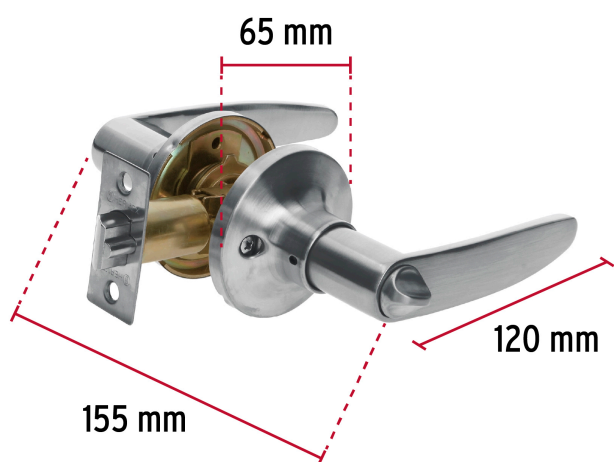

CÓDIGO: 43654 CLAVE: CEMA-3R

Cerradura manija "Turín" p/recámara cromo mate, cil latón

- Cerrojo con botón de emergencia al exterior y botón de seguridad al interior
- Mecanismo tubular con cilindro metálico
- Para colocación en puertas derechas o izquierdas de 1-1/4" a 1-3/4" (32 a 45 mm)

Llave tradicional

Cierre y apertura

Recámara

Certificaciones y garantías

Especificaciones

Función (instalación)	Recámara
Ciclos (cierre y apertura)	400 000
Acabado	Cromo mate
Espesor de puerta	1-1/4" a 1-3/4" (32 a 45 mm)
Backset (Distancia al centro)	60 mm
Material de las llaves	Latón niquelado
Diámetro	65 mm
Dimensiones (largo total x largo manija)	155 x 120 mm
Empaque individual	Blíster
Pallet	288
Inner	3
Master	12

País de origen

Fabricado en China bajo las estrictas especificaciones de GRUPO TRUPER

Incluye

2 Llaves tradicionales (Para hacer duplicados utilice la forja E109A)

Picaporte

Contra

Tornillos para su instalación

Plantilla

Imágenes complementarias

Mecanismo tubular

Seguridad Standard

Llave Tradicional

Utilizan llaves planas, las muescas que descifran la combinación se encuentran únicamente en la parte superior.

Imagenes complementarias