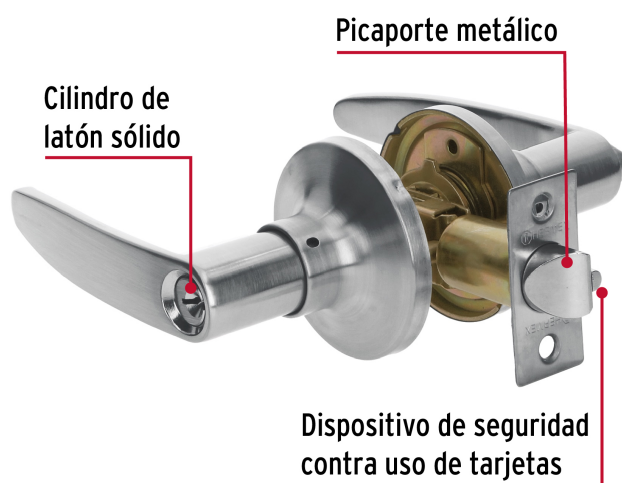

CÓDIGO: 43654 CLAVE: CEMA-3R

Cerradura manija "Turín" p/recámara cromo mate, cil latón

- Cerrojo con botón de emergencia al exterior y botón de seguridad al interior
- Mecanismo tubular con cilindro metálico
- Para colocación en puertas derechas o izquierdas de 1-1/4" a 1-3/4" (32 a 45 mm)

Llave tradicional

Cierre y apertura

Recámara

Certificaciones y garantías

Especificaciones

Función (instalación)	Recámara
Ciclos (cierre y apertura)	400 000
Acabado	Cromo mate
Espesor de puerta	1-1/4" a 1-3/4" (32 a 45 mm)
Backset (Distancia al centro)	60 mm
Material de las llaves	Latón niquelado
Diámetro	65 mm
Dimensiones (largo total x largo manija)	155 x 120 mm
Empaque individual	Blíster
Pallet	288
Inner	3
Master	12

País de origen

Fabricado en China bajo las estrictas especificaciones de GRUPO TRUPER

Incluye

2 Llaves tradicionales (Para hacer duplicados utilice la forja E109A)

Picaporte

Contra

Tornillos para su instalación

Plantilla

Imágenes complementarias

Mecanismo tubular

Seguridad Standard

Llave Tradicional

Utilizan llaves planas, las muescas que descifran la combinación se encuentran únicamente en la parte superior.

Imagenes complementarias